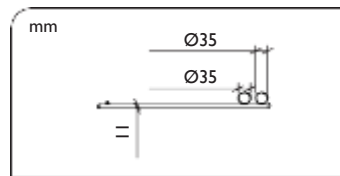

Radiátor test méretei