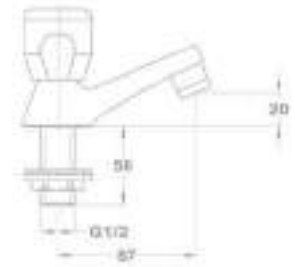

KÓD

161-0028-01

Állószelep

- Vízkömentes perlátorral
- Perlátor mérete: M22x1
- Hagyományos felsőrészsel

146-0042-00

Sugárvezetővel

146-0043-00

Lengőszelep álló