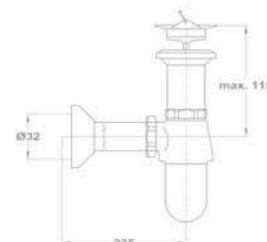

Vizeldeszifon

- Fényezett, krómozott

165-0028-00

165-0027-00

➤ Kiegészítő szerelvények

Kádleeresztő és túlfolyó

- 25x16-os műanyag csővel
- Szemes láncsal
- Dugóval

KÓD