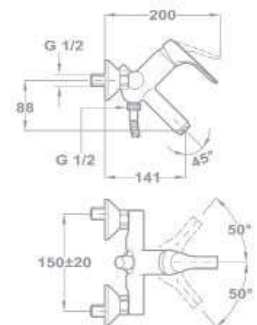

Kádtöltő csaptelep

- Vízkömentes Basic kézi zuhannyal
- Automata zuhanyváltóval
- 1500 mm gégecsővel
- Fali Basic zuhanytartóval
- 35 mm kerámia vezérlőegységgel
- Vízkömentes perlátorral
- Perlátor mérete: M24x1

151-0059-00