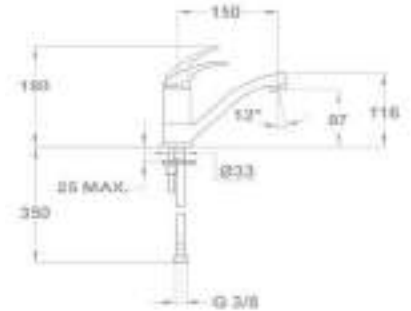

Mosdó csaptelep

- Forgatható kifolyócsővel
- Kifolyócső: 150 mm
- 7,5-9 l/perc vízátbocsátású vízkömentes perlátorral
- Perlátor mérete: M24x1
- 35 mm kerámia vezérlőegységgel
- Flexibilis bekötőcsővel: 3/8"
- Leeresztő szelep nélkül

150-0050-00