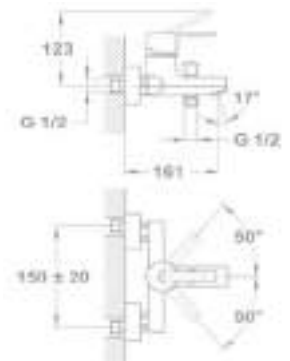

Kádtöltő csaptelep

- Vízkömentes Ducal kézizuhannyal
- Automata zuhanyváltóval
- 1500 mm gégecsővel
- Fali Ducal zuhanytartóval
- 40 mm kerámia vezérlőegységgel
- Zajcsökkentő elemmel
- Vízkömentes perlátorral
- Perlátor mérete: M24x1

151-0046-10