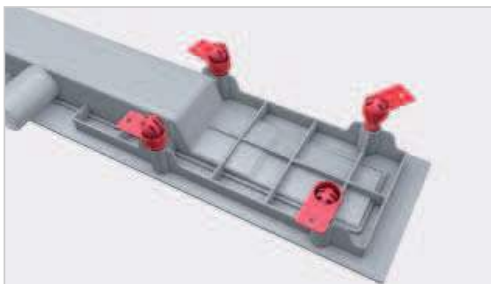

❖ LINEAR Szerelőbarát megoldások

- **Független állítható önbeálló fülek**, melyek tökéletesen idomulnak minden falfelülethez és a megfelelő síkban stabilan rögzítik a rendszert, ezzel meggátolva a későbbi rögzítési problémákból eredő meghibásodásokat.