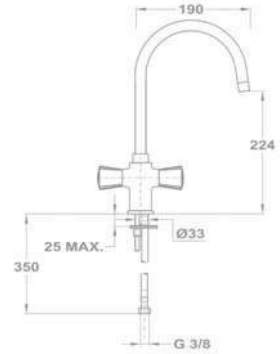

Mosogató csaptelep

- Forgatható kifolyócsővel
- Kifolyócső: 190 mm
- Vízkömentes perlátorral
- Perlátor mérete: M19x1
- Kerámias felsőrészsel
- Flexibilis bekötőcsővel: 3/8"

142-1251-03