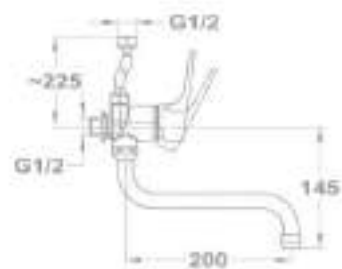

Bojler mosdó/mosogató csaptelep

- Felső elhelyezésű, nyílt rendszerű bojlerre
- Egykaros
- Forgatható kifolyócsővel
- Kifolyócső: 200 mm
- Egyedi biztonsági sugárvezetővel
- Sugárvezető mérete: M22x1
- 35 mm kerámia vezérlőegységgel
- Fali csatlakozás: 1/2"

161-0031-40