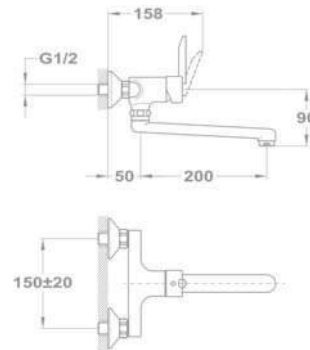

Mosogató csaptelep

- Forgatható felső kifolyócsővel
- Kifolyócső: 180 mm
- Vízkömentes perlátorral
- Perlátor mérete: M24x1
- 35 mm kerámia vezérlőegységgel

152-0034-00