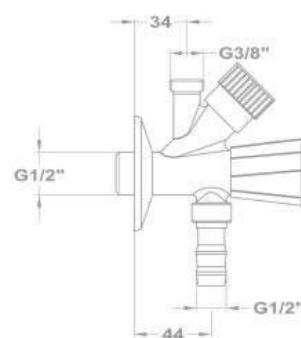

163-0015-01

Mosógéptöltő szelep

- Króm felület
- 1/2" - 3/4"

163-0014-00

Mosógéptöltő szelep

- Eurostár fogantyúval
- Króm felület
- 1/2" csatlakozással
- Jobbos
- Balos

167-0001-00
167-0002-00

➤ Kiegészítő szerelvények