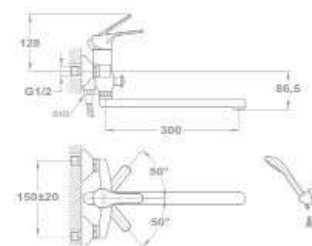

155-1751-10