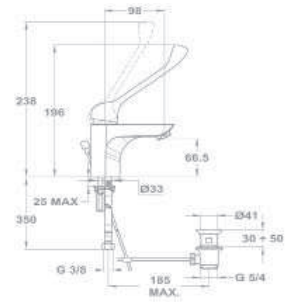

TREND PLUS

Orvosi mosdó csaptelep

- Fém leeresztő szeleppel
- 5 l/perc vízbocsátású vízkömentes perlátorral
- Perlátor mérete: M24x1
- 40 mm kerámia vezérlőegységgel
- Flexibilis bekötőcsővel: 3/8"

KÓD

159-1501-00