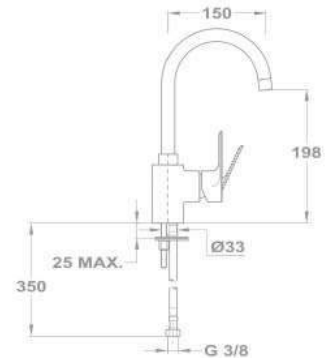

Trend Plus

Mosdó csaptelep

- Fém leeresztő szeleppel
- 5 l/perc vízbocsátású vízkömentes perlátorral
- Perlátor mérete: M24x1
- 40 mm kerámia vezérlőegységgel
- Flexibilis bekötőcsővel: 3/8"

KÓD

150-1501-00

Leeresztő szelep nélkül

150-1551-00

Mosdó csaptelep

- Forgatható kifolyócsővel
- Kifolyócső: 150 mm
- 7,5-9 l/perc vízbocsátású vízkömentes perlátorral
- Perlátor mérete: M20x1
- 40 mm kerámia vezérlőegységgel
- Flexibilis bekötőcsővel: 3/8"
- Leeresztő szelep nélkül

150-1551-03

ÚJ

Cascade mosdó csaptelep

- Fém leeresztő szeleppel
- Anti splash és vízmegtakarítási rendszer (5 l/perc)
- Optimalizált vízfogyasztás
- 35 mm kerámia vezérlőegységgel
- Flexibilis bekötőcsővel: 3/8"

150-1501-10

Kádtöltő csaptelep

- Vízkömentes Ducal kézizuhannyal
- Automata zuhanyváltóval
- 1500 mm gégecsővel
- Fali Ducal zuhanytartóval
- 40 mm kerámia vezérlőegységgel
- Zajcsökkentő elemmel
- Vízkömentes perlátorral
- Perlátor mérete: M24x1

151-1501-00

Zuhanszett nélkül

151-1551-00

Zuhany csaptelep

- Vízkömentes Ducal kézizuhannyal
- 1500 mm gégecsővel
- Fali Ducal zuhanytartóval
- 40 mm kerámia vezérlőegységgel
- Zajcsökkentő elemmel

153-1501-00

Zuhanszett nélkül

153-1551-00