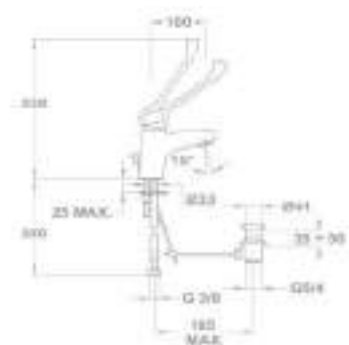

Orvosi mosdó csaptelep

- Fém leeresztő szeleppel
- 5 l/perc vízbocsátású vízkömentes perlátorral
- Perlátor mérete: M24x1
- 35 mm kerámia vezérlőegységgel
- Flexibilis bekötőcsővel: 3/8"

159-0021-00