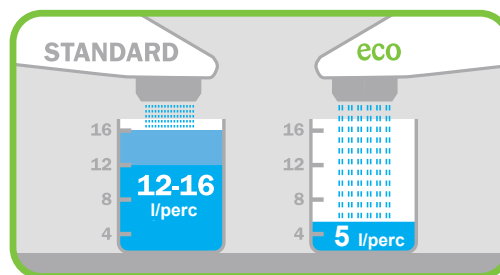

161-0028-01

AKÁR 60% MEGTAKARÍTÁS

eco
LINE

➤ ECOLINE

A MOFÉM mosdó csaptelepek kiemelkedő vízmegtakarítási tulajdonságokkal bírnak. A vízáramlás szabályozós perlátoroknak köszönhetően típusától függően 50% vagy akár 60% vízmegtakarítást is elérhetünk velük.