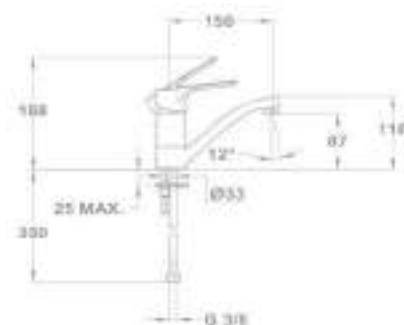

Bojler mosdó csaptelep Pro

- Alsó bekötésű, nyílt rendszerű bojlerekhez
- Egykaros
- Forgatható kifolyócsővel
- Kifolyócső: 150 mm
- Egyedi biztonsági sugárvezetővel
- Sugárvezető mérete: M24x1
- 35 mm kerámia vezérlőegységgel
- Flexibilis bekötőcsővel: 3/8"

KÓD

160-1751-02