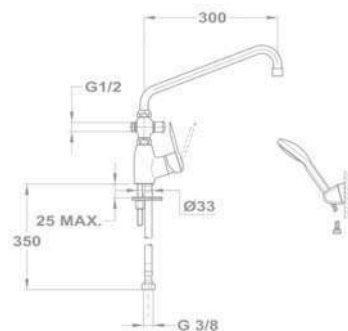

Kád-mosdó (KMT) csaptelep

- Vízkömentes Ducal kézizuhannyal
- Automata zuhanyváltóval
- 1500 mm gégecsővel
- Fali Ducal zuhanytartóval
- Forgatható U kifolyócsővel
- Kifolyócső: 300 mm
- 40 mm kerámia vezérlőegységgel
- Perlátor mérete: M22x1
- Flexibilis bekötőcsővel: 3/8"

KÓD

155-0046-60