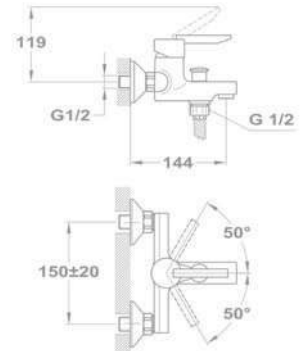

Kádtöltő csaptelep

- Vízkömentes Basic kézi zuhanyal
- Automata zuhanyváltóval
- 1500 mm gégecsővel
- Fali Basic zuhanytartóval
- 35 mm kerámia vezérlőegységgel
- Vízkömentes perlátorral
- Perlátor mérete: M24x1

151-0021-00

Zuhanyzett nélkül

151-0021-03

Zuhany csaptelep

- Vízkömentes Basic kézi zuhanyal
- 1500 mm gégecsővel
- Fali Basic zuhanytartóval
- 35 mm kerámia vezérlőegységgel

153-0017-00