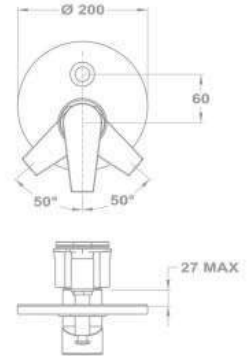

Junior Evo süllyesztett kádtöltő csaptelep falon kívüli része

- 40 mm kerámia vezérlőegységgel
- Zuhanyzettel nélkül

151-0066-00

Junior Evo süllyesztett zuhany csaptelep falon kívüli része

- 40 mm kerámia vezérlőegységgel
- Zuhanyzettel nélkül

153-0065-00

Kád kifolyócsó süllyesztett kádtöltő csaptelephez

(ld. 61. oldal)

169-0001-00

Fali csatlakozós kézizuhany tartó süllyesztett csaptelepekhez

(ld. 61. oldal)

169-0002-00