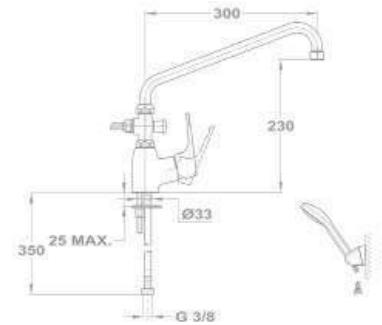

Kád-mosdó (KMT) csaptelep

- Vízkömentes Basic kézizuhannyal
- Automata zuhanyváltóval
- 1500 mm gégecsővel
- Fali Basic zuhanytartóval
- Forgatható U kifolyócsővel
- Kifolyócső: 300 mm
- 35 mm kerámia vezérlőegységgel
- Perlátor mérete: M22x1
- Flexibilis bekötőcsővel: 3/8"

155-0050-00