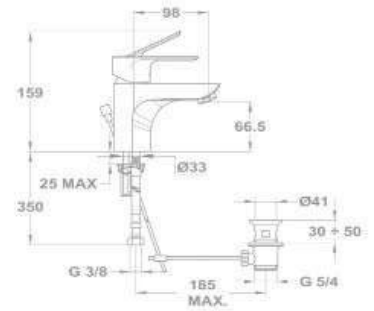

KÓD

150-1501-00