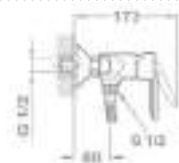

Zuhany csaptelep

- Vízkömentes Basic kézi zuhanyal
- 1500 mm gégecsővel
- Fali Basic zuhanytartóval
- 35 mm kerámia vezérlőegységgel

153-0017-00