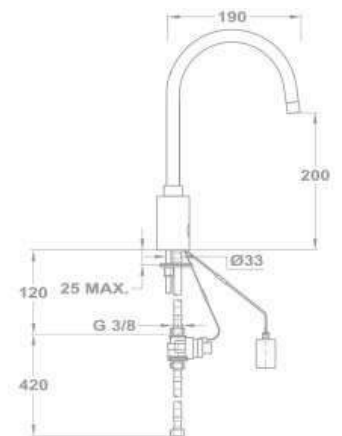

Energia ellátás:

- 6V-os mágnesszelep, 4x1,5V alkáli elemmel
- 6V-os mágnesszelep, 230V/50Hz hálózati egységgel
- 24V-os mágnesszelep (hálózati egység nem tartozék)

182-7501-03

182-7511-03 182-7521-03 

M-Tronic