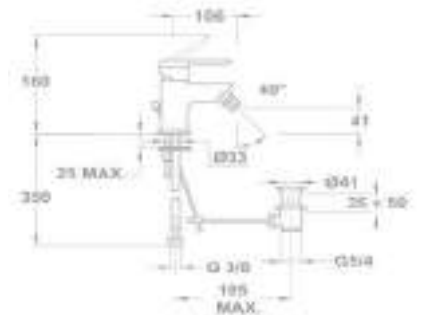

Lánctartó szemmel

150-0046-30

Bide csaptelep

- Fém leeresztő szeleppel
- Vízkömentes perlátorral
- Perlátor mérete: M24x1
- 40 mm kerámia vezérlőegységgel
- Flexibilis bekötőcsővel: 3/8"

154-0046-00

Kádtöltő csaptelep