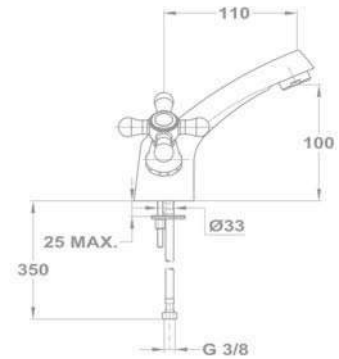

Mosdó csaptelep

- Fém leeresztő szeleppel
- 7,5-9 l/perc vízbocsátású vízkömentes perlátorral
- Perlátor mérete: M24x1
- Kerámiás felsőrészrel
- Flexibilis bekötőcsővel: 3/8"

140-0187-30