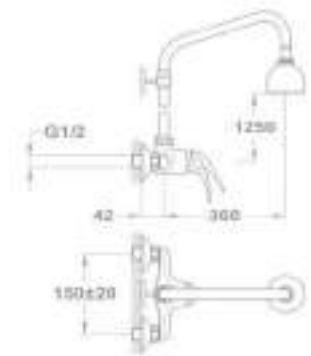

Zuhany csaptelep

- Felső csatlakozással (3/4")
- Vízkömentes zuhanyfej Ø65 mm
- Fix felszállócsővel
- Felszállócső: 1105 mm
- 3/4" csatlakozó anyával
- Fali rögzítő szettel
- 35 mm kerámia vezérlőegységgel

153-0009-31