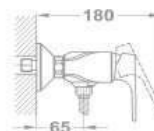

Zuhanszett nélkül

153-0047-10