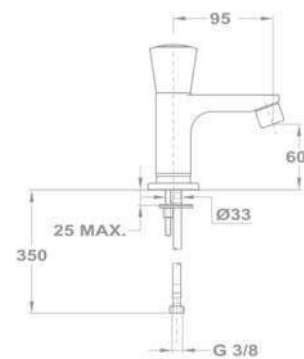

Golf mosdó csaptelep

- Hideg vagy kevert vízhez
- 180°-os kerámia felsőrészszel
- 7,5-9 l/perc vízátbocsátású vízkömentes perlátorral
- Perlátor mérete: M22x1
- Flexibilis bekötőcsővel: 3/8"

KÓD

146-1261-00