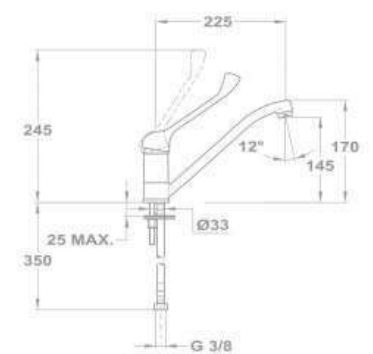

Orvosi mosogató csaptelep

- Forgatható alsó kifolyócsővel
- Kifolyócső: 225 mm
- Vízkömentes perlátorral
- Perlátor mérete: M24x1
- 40 mm kerámia vezérlőegységgel
- Flexibilis bekötőcsővel: 3/8"

159-1551-02