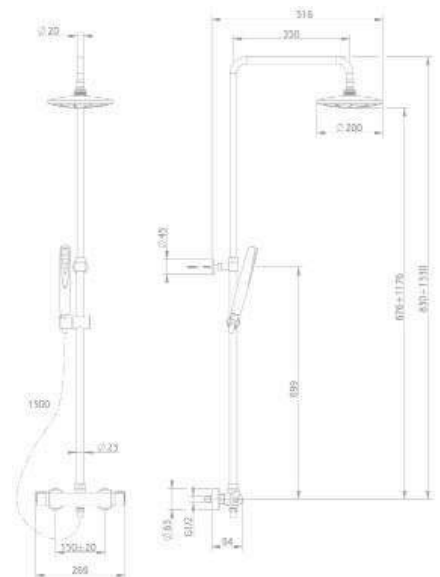

170-0004-00

Teleszkópos cső

Junior Evo

ÚJ

Junior Evo zuhanyrendszer

- Univerzális szerelési rendszer: csatlakoztatható bármely nem süllyesztett kád- és zuhany csaptelephez
- Állítható teleszkópos felszállócsővel az egyszerűbb használat érdekében
 - › Min. magasság: 998 mm
 - › Max. magasság: 1168 mm
- Vízkömentes zuhanyfej Ø200 mm
- Vízkömentes Stylo Sport 3 funkciós kézizuhany
- Minimum ajánlott nyomás: 1,5 bar
- Kerámia zuhanyváltó
- Állítható zuhanytartó
- Megerősített fém gégecső 150 cm
- Fém flexibilis bekötőcső (80 cm) a csaptelep és a zuhanyrendszer közt
- Figyelem: nem tartalmazza a csaptelepet