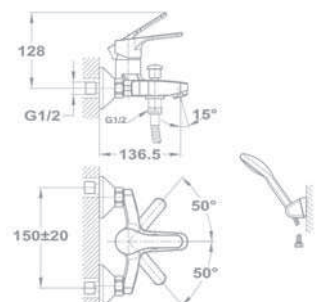

Kádtöltő csaptelep

- Vízkömentes Basic kézizuhannyal
- Automata zuhanyváltóval
- 1500 mm gégecsővel
- Fali Basic zuhanytartóval
- 35 mm kerámia vezérlőegységgel
- Vízkömentes perlátorral
- Perlátor mérete: M24x1

151-1701-00