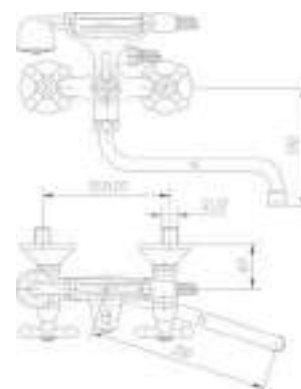

Zuhany csaptelep

- Antica kézzuhannyal
- 1500 mm gégecsővel
- Zuhanytároló villával
- Kerámiás felsőrészszel

KÓD

143-0006-00

Kád-mosdó (KMT) csaptelep

- Antica kézzuhannyal
- 1500 mm gégecsővel
- Zuhanytároló villával
- Forgatható S kifolyócsővel
- Kifolyócső: 300 mm
- Kerámiás felsőrészszel
- Vízkömentes perlátorral
- Perlátor mérete: M22x1

145-0021-30

Mosogató csaptelep

- Forgatható felső kifolyócsővel
- Kifolyócső: 200 mm
- Kerámiás felsőrészszel
- Vízkömentes perlátorral
- Perlátor mérete: M22x1
- Flexibilis bekötőcsővel: 3/8"

142-0151-00

Mosogató csaptelep

- Forgatható alsó kifolyócsővel
- Kifolyócső: 200 mm
- Vízkömentes perlátorral
- Perlátor mérete: M22x1
- Kerámiás felsőrészszel

142-0010-30