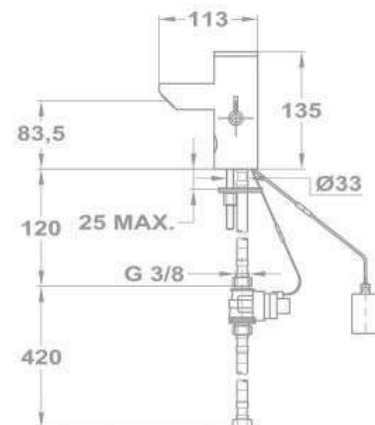

Energia ellátás:

- 6V-os mágnesszelep, 4x1,5V alkáli elemmel
- 6V-os mágnesszelep, 230V/50Hz hálózati egységgel
- 24V-os mágnesszelep (hálózati egység nem tartozék)

KÓD

180-7551-10

180-7561-10 

180-7571-10 