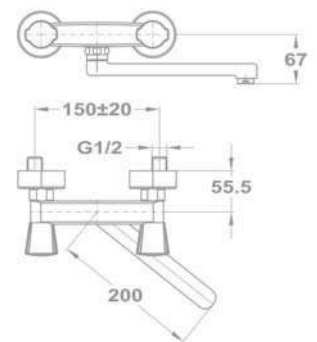

Mosogató csaptelep

- Forgatható alsó kifolyócsővel
- Kifolyócső: 200 mm
- Vízkömentes perlátorral
- Perlátor mérete: M24x1
- Kerámias felsőrészsel

142-1251-06