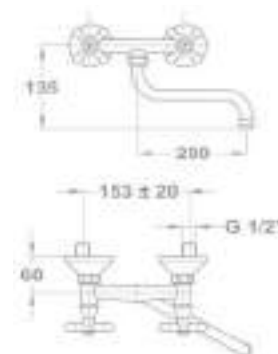

Mosogató csaptelep

- Forgatható alsó kifolyócsővel
- Kifolyócső: 200 mm
- Vízkömentes perlátorral
- Perlátor mérete: M22x1
- Kerámiás felsőrészszel

142-0010-30