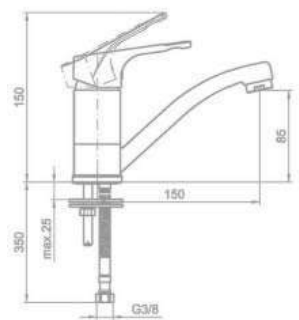

Junior Evo

Mosdó csaptelep

- Fém leeresztő szeleppel
- 5 l/perc vízátbocsátású vízkömentes perlátorral
- Perlátor mérete: M24x1
- 35 mm kerámia vezérlőegységgel
- Flexibilis bekötőcsővel: 3/8"

KÓD

150-0058-00

Lánctartó szemmel

150-0057-00

Mosdó csaptelep

- Forgatható kifolyócsővel
- Kifolyócső: 150 mm
- 5 l/perc vízátbocsátású vízkömentes perlátorral
- Perlátor mérete: M24x1
- 35 mm kerámia vezérlőegységgel
- Flexibilis bekötőcsővel: 3/8"
- Leeresztő szelep nélkül

150-0059-00

ÚJ

Bojler mosdó csaptelep

- Alsó bekötésű, nyílt rendszerű bojlerre
- Egykaros
- Forgatható kifolyócsővel
- Kifolyócső: 150 mm
- Egyedi biztonsági sugárvezetővel
- Sugárvezető mérete: M24x1
- 35 mm kerámia vezérlőegységgel
- Flexibilis bekötőcsővel: 3/8"

160-0020-00

Bojler mosdó csaptelep

- Alsó bekötésű, nyílt rendszerű bojlerre
- Egykaros
- Forgatható kifolyócsővel
- Kifolyócső: 130 mm
- Egyedi biztonsági sugárvezetővel
- Sugárvezető mérete: M22x1
- 35 mm kerámia vezérlőegységgel
- Flexibilis bekötőcsővel: 3/8"

160-0018-10

Bide csaptelep

- Fém leeresztő szeleppel
- Vízkömentes perlátorral
- Perlátor mérete: M24x1
- 35 mm kerámia vezérlőegységgel
- Flexibilis bekötőcsővel: 3/8"

154-0047-00