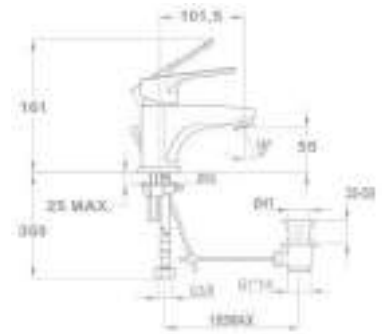

Mosdó csaptelep

- Fém leeresztő szeleppel
- 5 l/perc vízátbocsátású vízkömentes perlátorral
- Perlátor mérete: M24x1
- 35 mm kerámia vezérlőegységgel
- Flexibilis bekötőcsővel: 3/8"

KÓD

150-1701-00