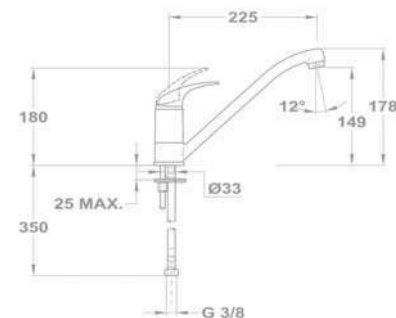

Mosogató csaptelep

- Forgatható alsó kifolyócsővel
- Kifolyócső: 225 mm
- Vízkömentes perlátorral
- Perlátor mérete: M24x1
- 35 mm kerámia vezérlőegységgel
- Flexibilis bekötőcsővel: 3/8"

652-0042-00