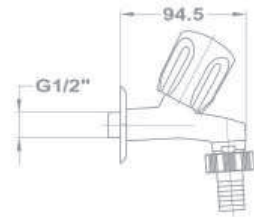

❖ Kiegészítő szerelvények

Kifolyószelep

- Perlátorral
- Dizájn kivitel
- 1/2"

KÓD

162-0035-07

Kifolyószelep

- Tömlővéggel
- Dizájn kivitel
- 1/2"

162-0035-17