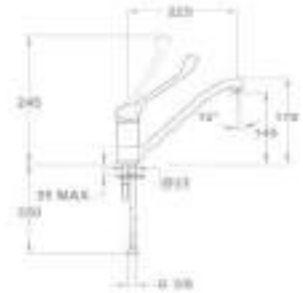

TREND PLUS

Orvosi mosogató csaptelep

- Forgatható alsó kifolyócsővel
- Kifolyócső: 225 mm
- Vízkömentes perlátorral
- Perlátor mérete: M24x1
- 40 mm kerámia vezérlőegységgel
- Flexibilis bekötőcsővel: 3/8"

159-1551-02