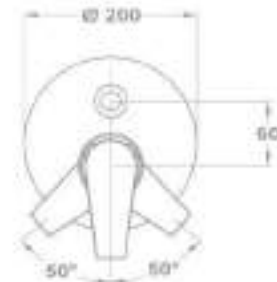

KÓD

155-1501-00

Zuhanszett nélkül

155-1551-00

Süllyesztett kádtöltő csaptelep falon kívüli része

- 40 mm kerámia vezérlőegységgel
- Fém takarótányérral
- Automata zuhanyváltóval
- Zuhanszett nélkül

151-1551-10