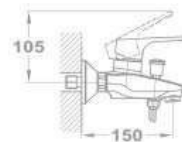

KÓD

151-0063-00