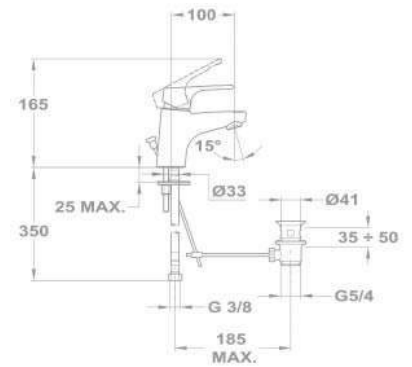

Junior Evo

Mosdó csaptelep

- Fém leeresztő szeleppel
- 5 l/perc vízátbocsátású vízkömentes perlátorral
- Perlátor mérete: M24x1
- 35 mm kerámia vezérlőegységgel
- Flexibilis bekötőcsővel: 3/8"

KÓD

150-0058-00