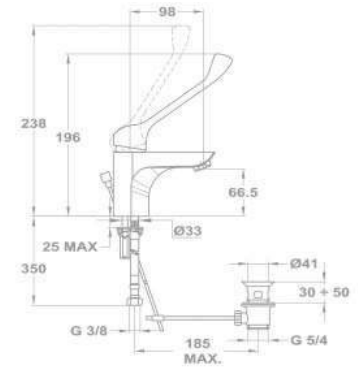

Orvosi mosdó csaptelep

- Fém leeresztő szeleppel
- 5 l/perc vízbocsátású vízkömentes perlátorral
- Perlátor mérete: M24x1
- 40 mm kerámia vezérlőegységgel
- Flexibilis bekötőcsővel: 3/8"

159-1501-00