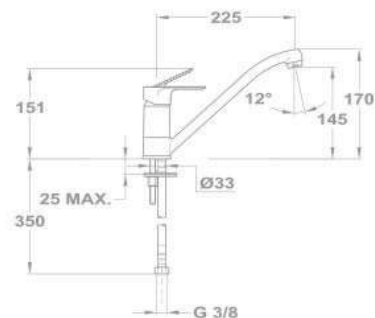

Mosogató csaptelep

- Forgatható alsó kifolyócsővel
- Kifolyócső: 225 mm
- Vízkömentes perlátorral
- Perlátor mérete: M24x1
- 40 mm kerámia vezérlőegységgel
- Flexibilis bekötőcsővel: 3/8"

152-1551-02