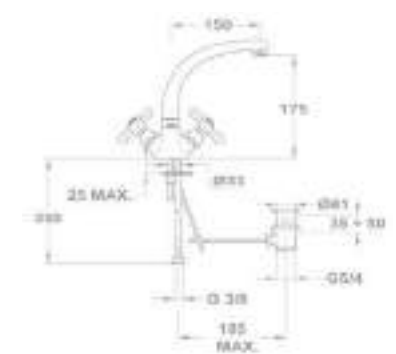

140-0020-30

Kádtöltő csaptelep

- Antica vízkömentes kézizuhannyal
- 1500 mm gégecsővel
- Zuhanytartó villával
- Kerámiás felsőrészrel
- Vízkömentes perlátorral
- Perlátor mérete: M24x1

141-0013-30

Zuhany csaptelep