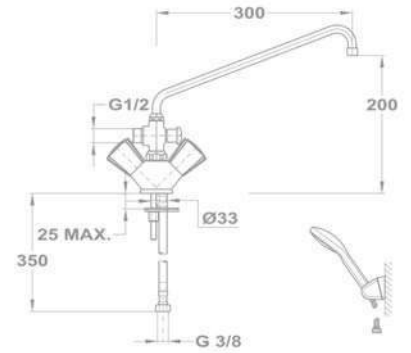

KÓD

145-1201-00

Zuhanszett nélkül

145-1251-00

Mosogató csaptelep

- Forgatható kifolyócsővel
- Kifolyócső: 190 mm
- Vízkömentes perlátorral
- Perlátor mérete: M19x1
- Kerámias felsőrészsel
- Flexibilis bekötőcsővel: 3/8"