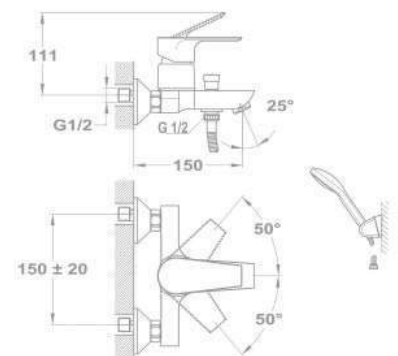

Zuhanszett nélkül

151-1551-00

Zuhany csaptelep

- Vízkömentes Ducal kézizuhannyal
- 1500 mm gégecsővel
- Fali Ducal zuhanytartóval
- 40 mm kerámia vezérlőegységgel
- Zajcsökkentő elemmel

153-1501-00