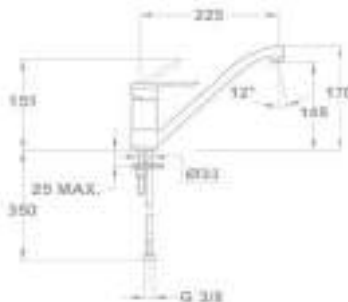

Mosogató csaptelep

- Forgatható alsó kifolyócsővel
- Kifolyócső: 225 mm
- Vízkömentes perlátorral
- Perlátor mérete: M24x1
- 40 mm kerámia vezérlőegységgel
- Flexibilis bekötőcsővel: 3/8"

152-0046-40