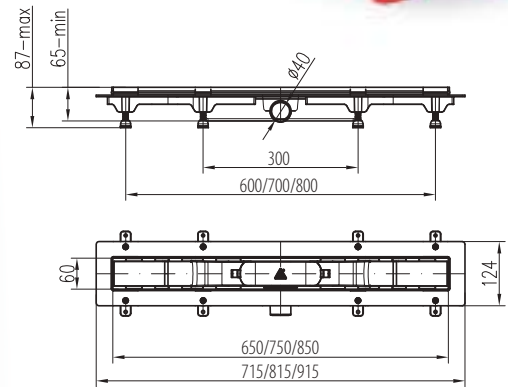

LINEAR

PADLÓSÍKRA ÉPÍTHETŐ LEFOLYÓK:

Zuhanylefolyó	Kód
 MLP-650 KF padló lefolyó	501-0002-00
 MLP-650 M padló lefolyó	501-0002-01
 MLP-650 D padló lefolyó	501-0002-02
 MLP-750 KF padló lefolyó	501-0003-00
 MLP-750 M padló lefolyó	501-0003-01
 MLP-750 D padló lefolyó	501-0003-02
 MLP-850 KF padló lefolyó	501-0004-00
 MLP-850 M padló lefolyó	501-0004-01
 MLP-850 D padló lefolyó	501-0004-02