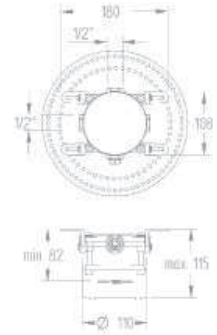

KÓD

172-0001-00

Trend Plus süllyesztett kádtöltő csaptelep falon kívüli része

- 40 mm kerámia vezérlőegységgel
- Zuhanyzettel nélkül

151-1551-10

Trend Plus süllyesztett zuhany csaptelep falon kívüli része

- 40 mm kerámia vezérlőegységgel
- Zuhanyzettel nélkül

153-1551-10

Kád kifolyócsó süllyesztett kádtöltő csaptelephez

(ld. 61. oldal)

169-0001-00

Fali csatlakozós kézizuhany tartó süllyesztett csaptelepekhez

(ld. 61. oldal)

169-0002-00