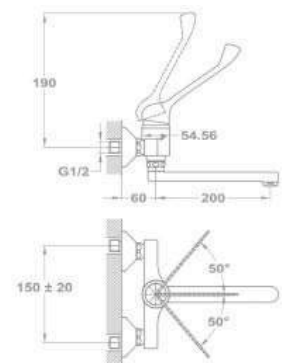

Trend Plus

ÚJ

Mosogató csaptelep

- Forgatható alsó kifolyócsővel
- Kifolyócső: 200 mm
- Vízkömentes perlátorral
- Perlátor mérete: M24x1
- 40 mm kerámia vezérlőegységgel
- Zajcsökkentő elemmel

KÓD

152-1551-06

Mosogató csaptelep

- Forgatható alsó kifolyócsővel
- Kifolyócső: 201 mm
- Vízkömentes perlátorral
- Perlátor mérete: M24x1
- Kihúzható vízkömentes kétfunkciós zuhanyfejvel
- 40 mm kerámia vezérlőegységgel
- Flexibilis bekötőcsővel: 3/8"

152-1551-04

Orvosi mosdó csaptelep

- Fém leeresztő szeleppel
- 5 l/perc vízbocsátású vízkömentes perlátorral
- Perlátor mérete: M24x1
- 40 mm kerámia vezérlőegységgel
- Flexibilis bekötőcsővel: 3/8"

159-1501-00

Orvosi mosogató csaptelep

- Forgatható alsó kifolyócsővel
- Kifolyócső: 225 mm
- Vízkömentes perlátorral
- Perlátor mérete: M24x1
- 40 mm kerámia vezérlőegységgel
- Flexibilis bekötőcsővel: 3/8"

159-1551-02

ÚJ

Orvosi mosogató csaptelep

- Forgatható alsó kifolyócsővel
- Kifolyócső: 200 mm
- Vízkömentes perlátorral
- Perlátor mérete: M24x1
- 40 mm kerámia vezérlőegységgel
- Zajcsökkentő elemmel

159-1551-06