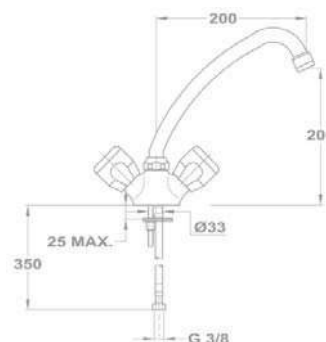

Bojler mosogató csaptelep Eurostár

- Alsó bekötésű, nyílt rendszerű bojlerekhez
- Két kezelőelemes vezérlés
- Forgatható kifolyócsővel
- Kifolyócső: 200 mm
- Egyedi biztonsági sugárvezetővel
- Sugárvezető mérete: M22x1
- Flexibilis bekötőcsővel: 3/8"

160-0004-20