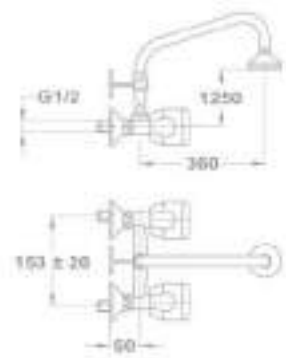

Eurosztár

ÚJ

Mosdó csaptelep

- Lánctartó szemmel
- Forgatható kifolyócsővel
- Kifolyócső: 130 mm
- 7,5-9 l/perc vízbocsátású vízkömentes perlátorral
- Perlátor mérete: M22x1
- Hagyományos felsőrészszel
- Flexibilis bekötőcsővel: 3/8"

KÓD

140-2198-00

ÚJ

Bojler mosdó csaptelep

- Alsó bekötésű, nyílt rendszerű bojlerre
- Két kezelőelemes vezérlés
- Forgatható kifolyócsővel
- Kifolyócső: 130 mm
- Egyedi biztonsági sugárvezetővel
- Sugárvezető mérete: M22x1
- Flexibilis bekötőcsővel: 3/8"

160-2004-02

Kádtöltő csaptelep

- Vízkömentes Basic kézzizuhannyal
- Automata zuhanyváltóval
- 1500 mm gégecsővel
- Fali Basic zuhanytartóval
- Hagyományos felsőrészszel
- Vízkömentes perlátorral
- Perlátor mérete: M24x1

141-0094-00

Zuhanyzett nélkül

141-0094-03

Zuhany csaptelep

- Vízkömentes Basic kézzizuhannyal
- 1500 mm gégecsővel
- Fali Basic zuhanytartóval
- Hagyományos felsőrészszel

143-0115-00

Állítható fali rúddal

143-0109-00

Zuhanyzett nélkül

143-0111-00

1105 mm

Zuhany csaptelep

- Fali csatlakozással (3/4")
- Vízkömentes zuhanyfej Ø65 mm
- Fix felszállócsővel
- Felszállócső: 1105 mm
- 3/4" csatlakozó anyával
- Fali rögzítő szettel

143-0110-00