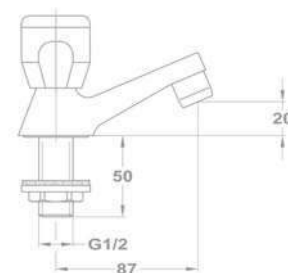

Sugárvezetővel

146-0043-00