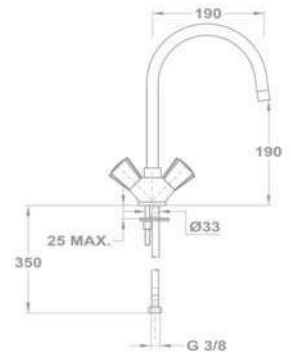

Mosogató csaptelep

- Forgatható kifolyócsővel
- Kifolyócső: 190 mm
- Vízkömentes perlátorral
- Perlátor mérete: M19x1
- Kerámias felsőrészsel
- Flexibilis bekötőcsővel: 3/8"

142-1251-00