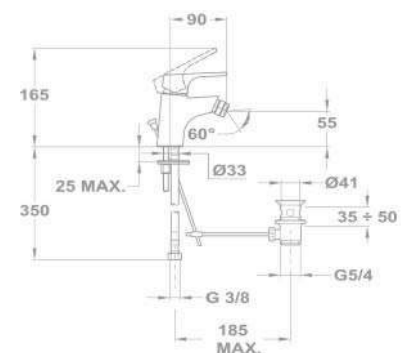

Bide csaptelep

- Fém leeresztő szeleppel
- Vízkömentes perlátorral
- Perlátor mérete: M24x1
- 35 mm kerámia vezérlőegységgel
- Flexibilis bekötőcsővel: 3/8"

154-0047-00