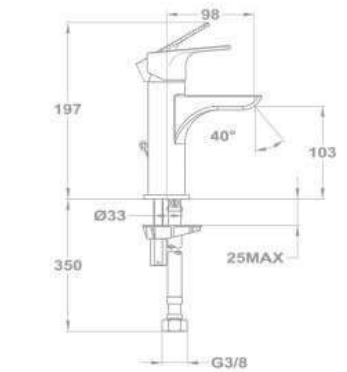

Cascade mosdó csaptelep

- Fém leeresztő szeleppel
- Anti splash és vízmegtakarítási rendszer (5 l/perc)
- Optimalizált vízfogyasztás
- 35 mm kerámia vezérlőegységgel
- Flexibilis bekötőcsővel: 3/8"

150-1501-10

Kádtöltő csaptelep

- Vízkömentes Ducal kézizuhannyal
- Automata zuhanyváltóval
- 1500 mm gégecsővel
- Fali Ducal zuhanytartóval
- 40 mm kerámia vezérlőegységgel
- Zajcsökkentő elemmel
- Vízkömentes perlátorral
- Perlátor mérete: M24x1

151-1501-00