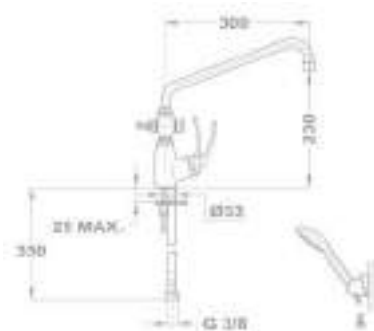

Junior

Kád-mosdó (KMT) csaptelep

- Vízkömentes Basic kézizuhannyal
- Automata zuhanyváltóval
- 1500 mm gégecsővel
- Fali Basic zuhanytartóval
- Forgatható U kifolyócsővel
- Kifolyócső: 300 mm
- 35 mm kerámia vezérlőegységgel
- Perlátor mérete: M22x1
- Flexibilis bekötőcsővel: 3/8"

KÓD

155-0009-00

Zuhanyzett nélkül

155-0009-02

Mosogató csaptelep

- Forgatható alsó kifolyócsővel
- Kifolyócső: 225 mm
- Vízkömentes perlátorral
- Perlátor mérete: M24x1
- 35 mm kerámia vezérlőegységgel
- Flexibilis bekötőcsővel: 3/8"

652-0042-00

Mosogató csaptelep

- Forgatható felső kifolyócsővel
- Kifolyócső: 180 mm
- Vízkömentes perlátorral
- Perlátor mérete: M24x1
- 35 mm kerámia vezérlőegységgel
- Flexibilis bekötőcsővel: 3/8"

652-0009-00

Mosogató csaptelep

- Forgatható alsó kifolyócsővel
- Kifolyócső: 200 mm
- Vízkömentes perlátorral
- Perlátor mérete: M24x1
- 35 mm kerámia vezérlőegységgel

152-0023-00

AJÁNLOTT KIEGÉSZÍTŐK