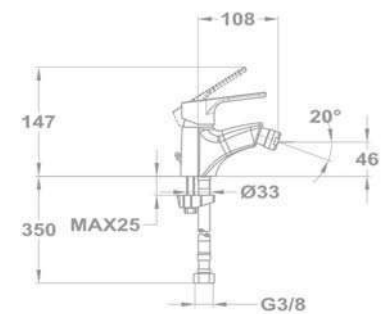

Bide csaptelep

- Fém leeresztő szeleppel
- Vízkömentes perlátorral
- Perlátor mérete: M24x1
- 35 mm kerámia vezérlőegységgel
- Flexibilis bekötőcsővel: 3/8"

154-1701-00