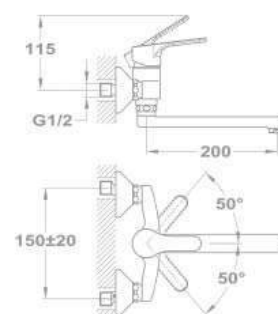

151-1701-00