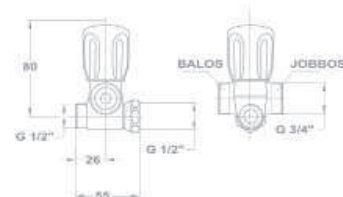

163-0015-01

Mosógéptöltő szelep

- Króm felület
- 1/2" - 3/4"

163-0014-00

Mosógéptöltő szelep

- Eurostár fogantyúval
- Króm felület
- 1/2" csatlakozással
- Jobbos
- Balos

167-0001-00
167-0002-00

➤ Kiegészítő szerelvények