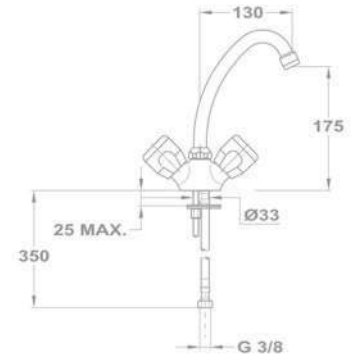

KÓD

140-2198-00

ÚJ

Bojler mosdó csaptelep

- Alsó bekötésű, nyílt rendszerű bojlerre
- Két kezelőelemes vezérlés
- Forgatható kifolyócsővel
- Kifolyócső: 130 mm
- Egyedi biztonsági sugárvezetővel
- Sugárvezető mérete: M22x1
- Flexibilis bekötőcsővel: 3/8"