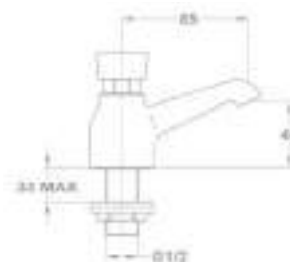

Automata nyomógombos szelepek

Automata mosdó szelep

- Nyitvatartási idő : 10 sec.
- Egyszeri öblítési mennyiség (3 bar nyomáson)
  1 liter (gyári beállítás esetén)
- Öblítési mennyiség állítható

KÓD

146-0051-00

Automata mosdó szelep

- Nyitvatartási idő : 10 sec.
- Egyszeri öblítési mennyiség (3 bar nyomáson)
  1 liter (gyári beállítás esetén)
- Öblítési mennyiség állítható

146-0022-00

Automata piszoár öblítő szelep

- Nyitvatartási idő : 3 sec.
- Egyszeri öblítési mennyiség (3 bar nyomáson)
  0,3 liter (gyári beállítás esetén)
- Öblítési mennyiség állítható

166-0008-00

Automata WC öblítő szelep

- Nyitvatartási idő : 4 sec.
- Egyszeri öblítési mennyiség (3 bar nyomáson) 6 liter
- Öblítési mennyiség nem állítható
- Fali csatlakozás: 3/4"

166-0003-00

AJÁNLOTT KIEGÉSZÍTŐK