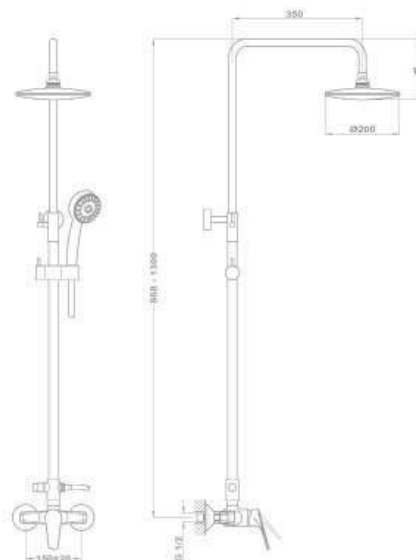

Junior Evo zuhanyrendszer

- Junior EVO zuhany csaptelep felső kifolyóval (3/4")
- Automata zuhanyváltó (alaphelyzetben a kézizuhany, váltáskor a fejuhany irányába áramlik a víz)
- Állítható teleszkópos felszállócsővel a személyre szabott fejuhany magasság érdekében:
  - › Min. magasság: 998 mm
  - › Max. magasság: 1168 mm
- Állítható zuhanytartó
- Vízkömentes zuhanyfej Ø200 mm
- Vízkömentes Stylo Sport 3 funkciós kézizuhany
- Megerősített fém gégecső 1500 mm

153-0048-00