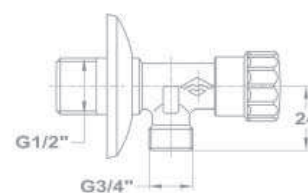

163-0015-01

Mosógéptöltő szelep

- Króm felület
- 1/2" - 3/4"

163-0014-00

Mosógéptöltő szelep

- Eurostár fogantyúval
- Króm felület
- 1/2" csatlakozással
- Jobbos
- Balos

167-0001-00
167-0002-00

➤ Kiegészítő szerelvények