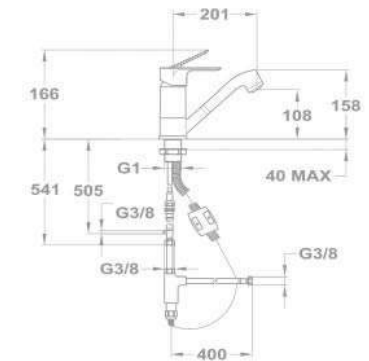

Mosogató csaptelep

- Forgatható alsó kifolyócsővel
- Kifolyócső: 201 mm
- Vízkömentes perlátorral
- Perlátor mérete: M24x1
- Kihúzható vízkömentes kétfunkciós zuhanyfejvel
- 40 mm kerámia vezérlőegységgel
- Flexibilis bekötőcsővel: 3/8"

152-1551-04