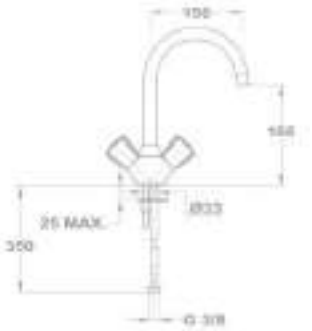

Mosdó szelep

- Hideg vagy kevert vízhez
- 180°-os kerámia felsőrészsel
- 7,5-9 l/perc vízbocsátású vízkömentes perlátorral
- Perlátor mérete: M22x1
- Flexibilis bekötőcsővel: 3/8"

146-1261-00