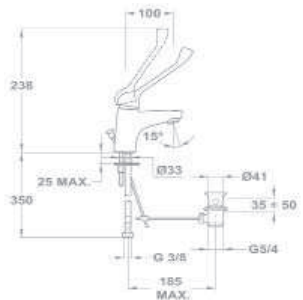

JUNIOR EVO

Orvosi mosdó csaptelep

- Fém leeresztő szeleppel
- 5 l/perc vízbocsátású vízkömentes perlátorral
- Perlátor mérete: M24x1
- 35 mm kerámia vezérlőegységgel
- Flexibilis bekötőcsővel: 3/8"

159-0021-00