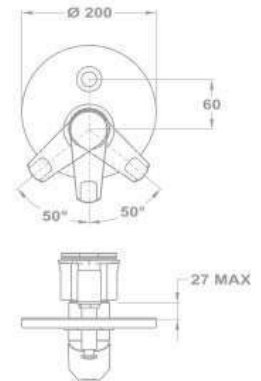

AJÁNLOTT KIEGÉSZÍTŐK