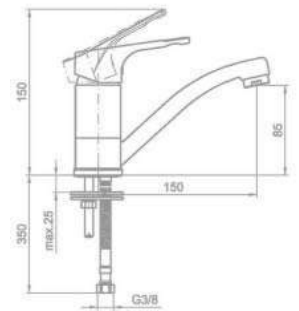

150-0059-00

ÚJ

Bojler mosdó csaptelep

- Alsó bekötésű, nyílt rendszerű bojlerre
- Egykaros
- Forgatható kifolyócsővel
- Kifolyócső: 150 mm
- Egyedi biztonsági sugárvezetővel
- Sugárvezető mérete: M24x1
- 35 mm kerámia vezérlőegységgel
- Flexibilis bekötőcsővel: 3/8"