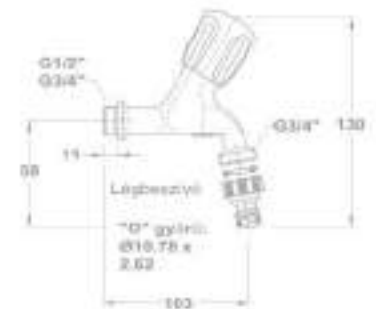

Kifolyószelep

- Tömlővéges és közvetlen gyorscsatlakozási lehetőséggel
- Légbeszívóval
- 1/2"
- 3/4"

162-0007-00

162-0008-00