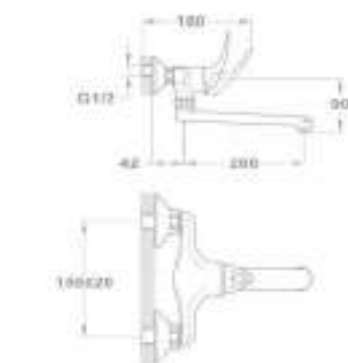

Mosogató csaptelep

- Forgatható alsó kifolyócsővel
- Kifolyócső: 200 mm
- Vízkömentes perlátorral
- Perlátor mérete: M24x1
- 35 mm kerámia vezérlőegységgel

152-0023-00