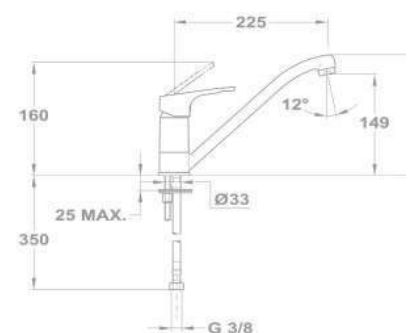

Mosogató csaptelep

- Forgatható alsó kifolyócsővel
- Kifolyócső: 225 mm
- Vízkömentes perlátorral
- Perlátor mérete: M24x1
- 35 mm kerámia vezérlőegységgel
- Flexibilis bekötőcsővel: 3/8"

652-0075-00