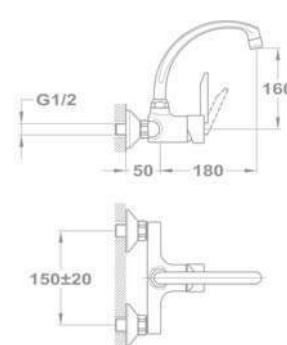

152-0034-00

AJÁNLOTT KIEGÉSZÍTŐK

Zuhany gégecső 1500 mm
275-0041-07

Sarokszelep szűrővel
163-0010-10

Szappanadagoló
501-1022-00

Szappantartó, rácsos
501-1020-00

Akasztó, dupla
501-1030-00

140-1251-03