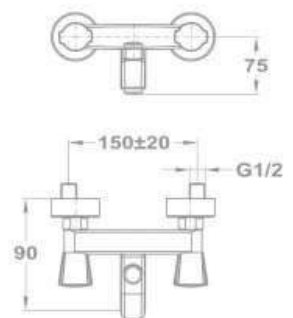

Golf

Mosdó csaptelep

- Forgatható kifolyócsővel
- Kifolyócső: 150 mm
- 7,5-9 l/perc vízbocsátású vízkömentes perlátorral
- Perlátor mérete: M19x1
- Kerámiás felsőrészsel
- Flexibilis bekötőcsővel: 3/8"
- Leeresztő szelep nélkül

KÓD

140-1251-03

Mosdó csaptelep

- Forgatható kifolyócsővel
- Kifolyócső: 150 mm
- 7,5-9 l/perc vízbocsátású vízkömentes perlátorral
- Perlátor mérete: M19x1
- Kerámiás felsőrészsel
- Flexibilis bekötőcsővel: 3/8"
- Leeresztő szelep nélkül

140-1251-00

Mosdó szelep

- Hideg vagy kevert vízhez
- 180°-os kerámia felsőrészsel
- 7,5-9 l/perc vízbocsátású vízkömentes perlátorral
- Perlátor mérete: M22x1
- Flexibilis bekötőcsővel: 3/8"

146-1261-00

Kádtöltő csaptelep

- Vízkömentes Basic kézizuhannyal
- Automata zuhanyváltóval
- 1500 mm gégecsővel
- Fali Basic zuhanytartóval
- Kerámiás felsőrészsel
- Vízkömentes perlátorral
- Perlátor mérete: M24x1

141-1201-00

Zuhanszett nélkül

141-1251-00

Zuhany csaptelep

- Vízkömentes Basic kézizuhannyal
- 1500 mm gégecsővel
- Fali Basic zuhanytartóval
- Kerámiás felsőrészsel

143-1201-00

Zuhanszett nélkül

143-1251-00