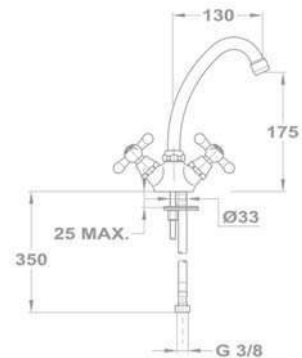

Mosdó csaptelep

- Lánctartó szemmel
- 7,5-9 l/perc vízbocsátású vízkömentes perlátorral
- Kifolyócső: 130 mm
- Vízkömentes perlátorral
- Perlátor mérete: M22x1
- Kerámiás felsőrészrel
- Flexibilis bekötőcsővel: 3/8"

140-0018-30