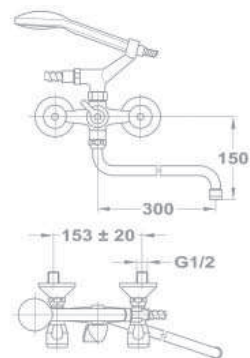

Kád-mosdó (KMT) csaptelep

- Vízkömentes Basic kézizuhannyal
- 1500 mm gégecsővel
- Zuhanytartó villával
- Forgatható S kifolyócsővel
- Kifolyócső: 300 mm
- Hagyományos felsőrészszel
- Vízkömentes perlátorral
- Perlátor mérete: M22x1

KÓD

145-0070-00

ÚJ

Kád-mosdó (KMT) csaptelep

- Vízkömentes Basic kézizuhannyal
- Automata zuhanyváltóval
- 1500 mm gégecsővel
- Fali Basic zuhanytartóval
- Forgatható U kifolyócsővel
- Kifolyócső: 300 mm
- Hagyományos felsőrészszel
- Perlátor mérete: M22x1
- Flexibilis bekötőcsővel: 3/8"

145-2069-00

**Állítható zuhanytartó rúddal
Zuhanszett nélkül**

145-2068-00

145-2071-00

ÚJ

Mosogató csaptelep

- Forgatható felső kifolyócsővel
- Kifolyócső: 200 mm
- Vízkömentes perlátorral
- Perlátor mérete: M22x1
- Hagyományos felsőrészszel
- Flexibilis bekötőcsővel: 3/8"

142-2152-00

ÚJ

Bojler mosogató csaptelep

- Alsó bekötésű, nyílt rendszerű bojlerre
- Két kezelőelemes vezérlés
- Forgatható kifolyócsővel
- Kifolyócső: 200 mm
- Egyedi biztonsági sugárvezetővel
- Sugárvezető mérete: M22x1
- Flexibilis bekötőcsővel: 3/8"

160-2004-20

Mosogató csaptelep

- Forgatható alsó kifolyócsővel
- Kifolyócső: 200 mm
- Vízkömentes perlátorral
- Perlátor mérete: M22x1
- Hagyományos felsőrészszel

142-0148-00