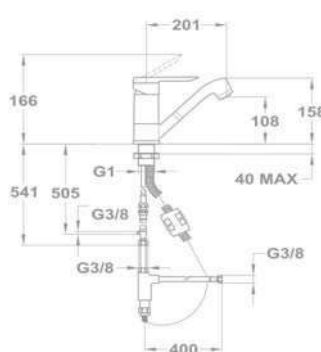

Mosogató csaptelep

- Forgatható alsó kifolyócsővel
- Kifolyócső: 201 mm
- Vízkömentes perlátorral
- Perlátor mérete: M24x1
- Kihúzható vízkömentes kétfunkciós zuhanyfejvel
- 40 mm kerámia vezérlőegységgel
- Flexibilis bekötőcsővel: 3/8"

152-0046-50