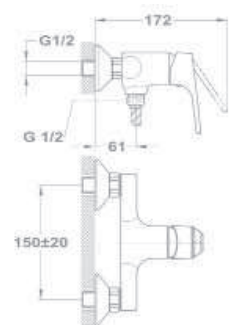

151-0059-00

Zuhanyzett nélkül

151-0059-02

Zuhany csaptelep

- Vízkömentes Basic kézi zuhannyal
- 1500 mm gégecsővel
- Fali Basic zuhanytartóval
- 35 mm kerámia vezérlőegységgel

153-0039-00

Zuhanyzett nélkül

153-0039-02