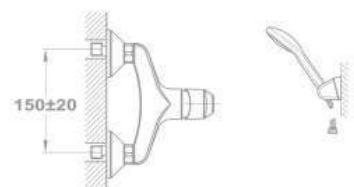

Süllyesztett kádtöltő csaptelep falon kívüli része

- 40 mm kerámia vezérlőegységgel
- Fém takarótányérral
- Automata zuhanyváltóval
- Zuhanszett nélkül

151-0066-00