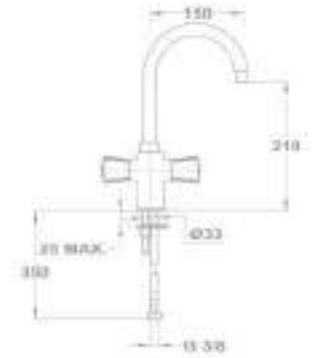

Mosdó csaptelep

- Forgatható kifolyócsővel
- Kifolyócső: 150 mm
- 7,5-9 l/perc vízbocsátású vízkömentes perlátorral
- Perlátor mérete: M19x1
- Kerámiás felsőrészsel
- Flexibilis bekötőcsővel: 3/8"
- Leeresztő szelep nélkül

140-1251-00