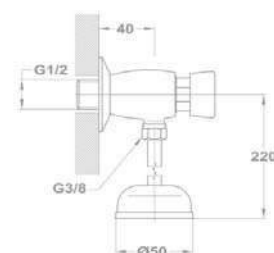

Automata piszoár öblítő szelep

- Nyitvatartási idő : 3 sec.
- Egyszeri öblítési mennyiség (3 bar nyomáson)
  0,3 liter (gyári beállítás esetén)
- Öblítési mennyiség állítható

166-0008-00