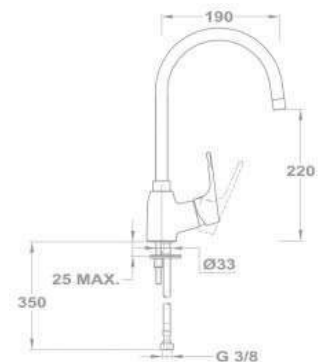

Mosogató csaptelep

- Forgatható felső kifolyócsővel
- Kifolyócső: 190 mm
- Vízkömentes perlátorral
- Perlátor mérete: M19x1
- 35 mm kerámia vezérlőegységgel
- Flexibilis bekötőcsővel: 3/8"

152-0067-00