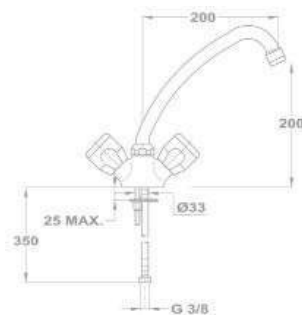

Mosogató csaptelep

- Forgatható felső kifolyócsővel
- Kifolyócső: 200 mm
- Vízkömentes perlátorral
- Perlátor mérete: M22x1
- Hagyományos felsőrészszel
- Flexibilis bekötőcsővel: 3/8"

142-2152-00