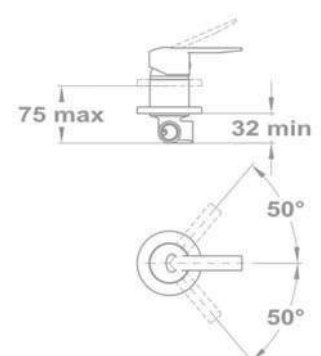

Zuhanyzett nélkül

153-0046-00

ÚJ

Süllyesztett zuhany csaptelep

- Egyedi dizájn takarótányérral
- 40 mm kerámia vezérlőegységgel
- Zuhanyzett nélkül

153-0046-40

Mode

Kád-mosdó (KMT) csaptelep