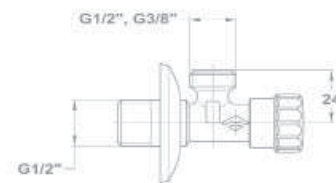

Sarokszelep

- 1/2" - 1/2"
- 1/2" - 3/8"

KÓD

163-0002-00
163-0006-00