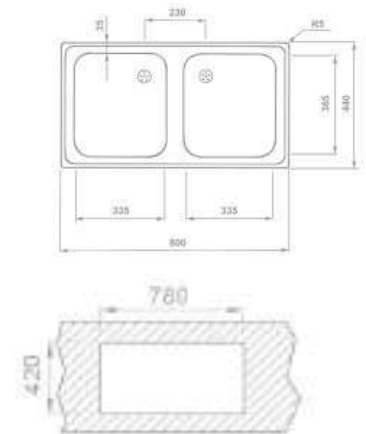

Beépítési lehetőségek

- ▣ Hagyományos, ráépíthető
- └ A sorközépen álló mosogatószekrény (modul) szélessége min. 80 cm

30000817