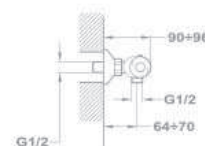

170-1701-00

Kád-mosdó (KMT) csaptelep

- Vízkömentes Basic kézizuhannyal
- Csaptelep testbe integrált automata zuhanyváltóval
- 1500 mm gégecsővel
- Fali Basic zuhanytartóval
- Forgatható kifolyócsővel
- Kifolyócső: 300 mm
- 35 mm kerámia vezérlőegységgel

Zuhanszett nélkül

155-1701-10