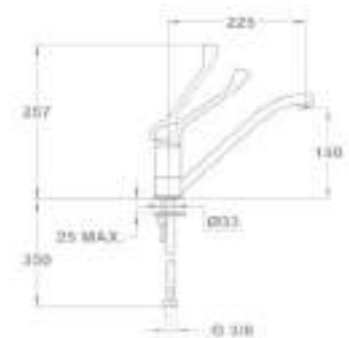

Orvosi mosogató csaptelep

- Forgatható alsó kifolyócsővel
- Kifolyócső: 225 mm
- Vízkömentes perlátorral
- Perlátor mérete: M24x1
- 35 mm kerámia vezérlőegységgel
- Flexibilis bekötőcsővel: 3/8"

159-0022-00