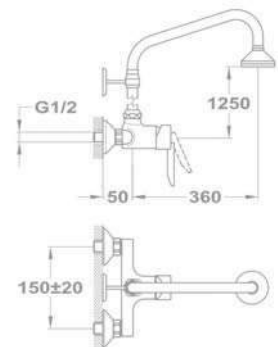

Zuhany csaptelep

- Felső csatlakozással (3/4")
- Vízkömentes zuhanyfej Ø65 mm
- Fix felszállócsővel
- Felszállócső: 1105 mm
- 3/4" csatlakozó anyával
- Fali rögzítő szettel
- 35 mm kerámia vezérlőegységgel

153-0017-30