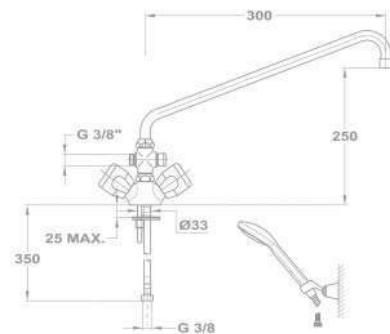

Kád-mosdó (KMT) csaptelep

- Vízkömentes Basic kézizuhannyal
- Automata zuhanyváltóval
- 1500 mm gégecsővel
- Fali Basic zuhanytartóval
- Forgatható U kifolyócsővel
- Kifolyócső: 300 mm
- Hagyományos felsőrészszel
- Perlátor mérete: M22x1
- Flexibilis bekötőcsővel: 3/8"

145-2069-00