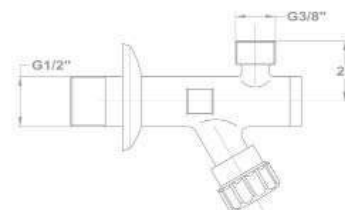

Sarokszelep szűrővel

- Rozsdamentes, cserélhető és tisztítható acélszűrővel
- Csatlakozás: 3/8"

163-0010-10