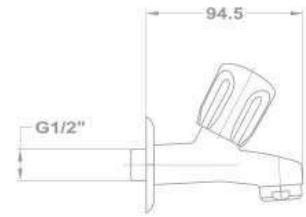

❖ Kiegészítő szerelvények

Kifolyószelep

- Perlátorral
- Dizájn kivitel
- 1/2"

KÓD

162-0035-07

Kifolyószelep

- Tömlővéggel
- Dizájn kivitel
- 1/2"

162-0035-17