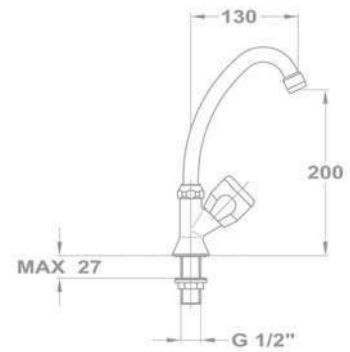

Lengőszelep álló

- Forgatható felső kifolyócsővel
- Kifolyócső: 130 mm
- Vízkömentes perlátorral
- Perlátor mérete: M22x1
- Hagyományos felsőrészsel

146-0033-00

Lengőszelep fali

- Forgatható alsó kifolyócsővel
- Kifolyócső: 200 mm
- Vízkömentes perlátorral
- Perlátor mérete: M22x1
- Hagyományos felsőrészsel

146-0034-00