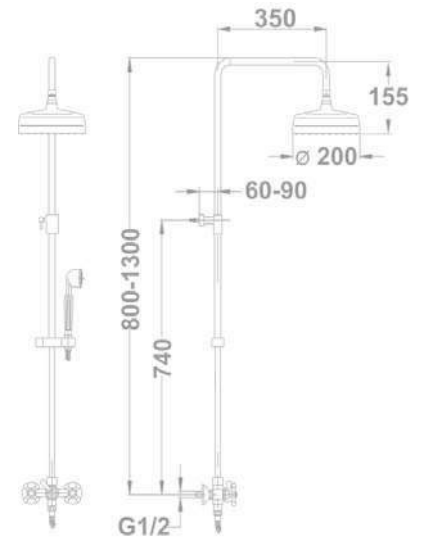

Treff zuhanyrendszer

- Treff zuhany csaptelep
- Felső kifolyóval (3/4")
- Automata zuhanyváltó a csaptelep házba integrálva
- Állítható teleszkópos felszállócsővel a
- Személyre szabott fejuhany magasság érdekében:
  - › Min. magasság: 800 mm
  - › Max. magasság: 1300 mm
- Állítható zuhanytartó
- Vízkömentes zuhanyfej Ø200 mm
- Vízkömentes Antica 1 funkció kézizuhany
- Megerősített fém gégecső 1500 mm

KÓD

143-0007-00