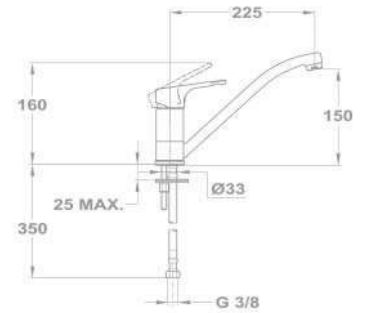

Mosogató csaptelep

- Forgatható alsó kifolyócsővel
- Kifolyócső: 225 mm
- Vízkömentes perlátorral
- Perlátor mérete: M24x1
- 35 mm kerámia vezérlőegységgel
- Flexibilis bekötőcsővel: 3/8"

KÓD

152-0049-00