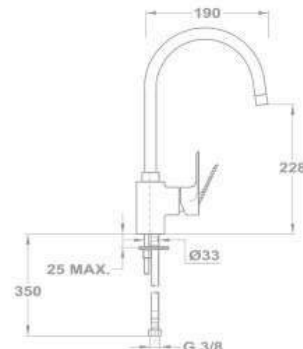

Mosogató csaptelep

- Forgatható kifolyócsővel
- Kifolyócső: 190 mm
- Vízkömentes perlátorral
- Perlátor mérete: M20x1
- 40 mm kerámia vezérlőegységgel
- Flexibilis bekötőcsővel: 3/8"

152-1551-00