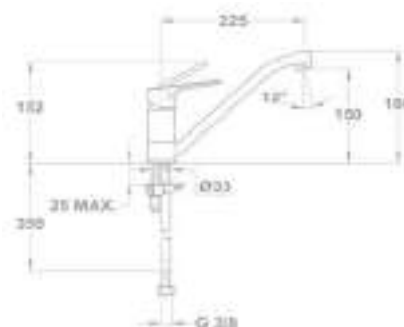

Bojler mosogató csaptelep Pro

- Alsó bekötésű, nyílt rendszerű bojlerekhez
- Egykaros
- Forgatható kifolyócsővel
- Kifolyócső: 225 mm
- Egyedi biztonsági sugárvezetővel
- Sugárvezető mérete: M24x1
- 35 mm kerámia vezérlőegységgel
- Flexibilis bekötőcsővel: 3/8"

160-1751-12