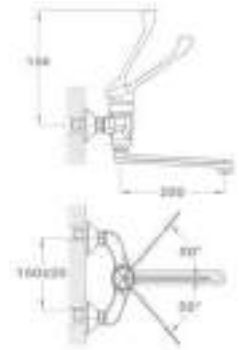

Junior Evo

Orvosi mosogató csaptelep

- Forgatható alsó kifolyócsővel
- Kifolyócső: 200 mm
- Vízkömentes perlátorral
- Perlátor mérete: M24x1
- 35 mm kerámia vezérlőegységgel
- Zajcsökkentő elemmel

KÓD

159-0023-00