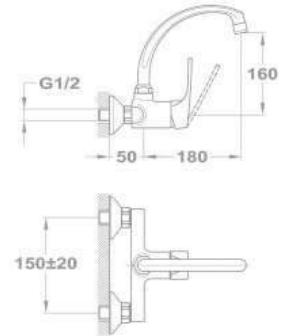

Mosogató csaptelep

- Forgatható felső kifolyócsővel
- Kifolyócső: 180 mm
- Vízkömentes perlátorral
- Perlátor mérete: M24x1
- 35 mm kerámia vezérlőegységgel

152-0036-00