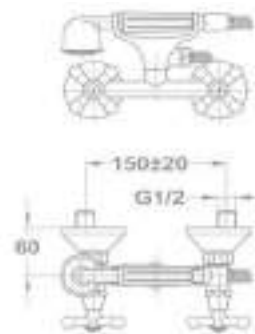

Zuhany csaptelep

- Antica kézzuhannyal
- 1500 mm gégecsővel
- Zuhanytároló villával
- Kerámiás felsőrészszel

KÓD

143-0006-00

Kád-mosdó (KMT) csaptelep

- Antica kézzuhannyal
- 1500 mm gégecsővel
- Zuhanytároló villával
- Forgatható S kifolyócsővel
- Kifolyócső: 300 mm
- Kerámiás felsőrészszel
- Vízkömentes perlátorral
- Perlátor mérete: M22x1

145-0021-30