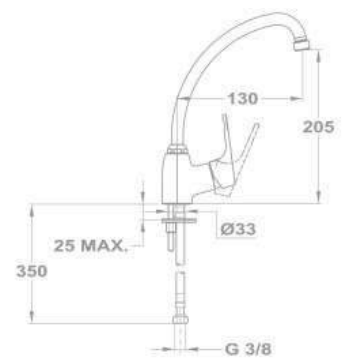

Bojler mosdó csaptelep

- Alsó bekötésű, nyílt rendszerű bojlerre
- Egykaros
- Forgatható kifolyócsővel
- Kifolyócső: 130 mm
- Egyedi biztonsági sugárvezetővel
- Sugárvezető mérete: M22x1
- 35 mm kerámia vezérlőegységgel
- Flexibilis bekötőcsővel: 3/8"

160-0018-10