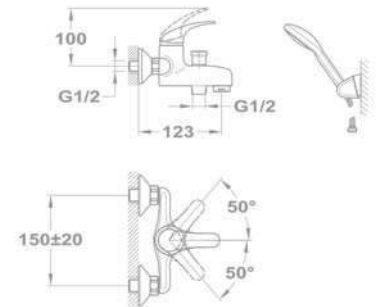

Kádtöltő csaptelep

- Vízkömentes Basic kézi zuhannyal
- Automata zuhanyváltóval
- 1500 mm gégecsővel
- Fali Basic zuhanytartóval
- 35 mm kerámia vezérlőegységgel
- Vízkömentes perlátorral
- Perlátor mérete: M24x1

151-0012-00