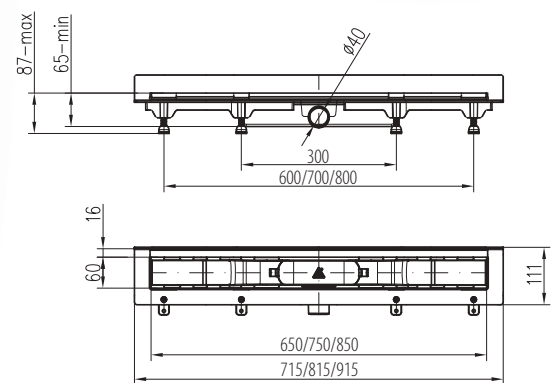

SAROKBA ÉPÍTHETŐ LEFOLYÓK:

Zuhanylefolyó	Kód
MLS-650 KF sarok lefolyó	501-0005-00
MLS-650 M sarok lefolyó	501-0005-01
MLS-650 D sarok lefolyó	501-0005-02
MLS-750 KF sarok lefolyó	501-0006-00
MLS-750 M sarok lefolyó	501-0006-01
MLS-750 D sarok lefolyó	501-0006-02
MLS-850 KF sarok lefolyó	501-0007-00
MLS-850 M sarok lefolyó	501-0007-01
MLS-850 D sarok lefolyó	501-0007-02