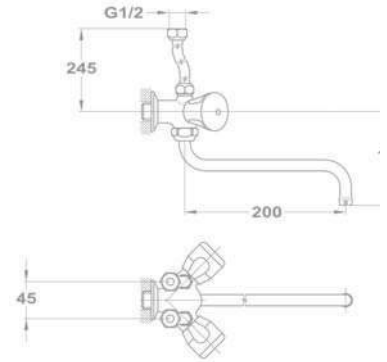

Eurostár

Bojler mosogató csaptelep

- Felső elhelyezésű, nyílt rendszerű bojlerekhez
- Két kezelőelemes vezérlés
- Forgatható kifolyócsővel
- Kifolyócső: 200 mm
- Egyedi biztonsági sugárvezetővel
- Sugárvezető mérete: M22x1
- Fali csatlakozás: 1/2"

KÓD

161-0028-01

Állószelep

- Vízkömentes perlátorral
- Perlátor mérete: M22x1
- Hagyományos felsőrészsel

146-0042-00

Sugárvezetővel

146-0043-00

Lengőszelep álló

- Forgatható felső kifolyócsővel
- Kifolyócső: 130 mm
- Vízkömentes perlátorral
- Perlátor mérete: M22x1
- Hagyományos felsőrészsel

146-0033-00

Lengőszelep fali

- Forgatható alsó kifolyócsővel
- Kifolyócső: 200 mm
- Vízkömentes perlátorral
- Perlátor mérete: M22x1
- Hagyományos felsőrészsel

146-0034-00

AJÁNLOTT KIEGÉSZÍTŐK