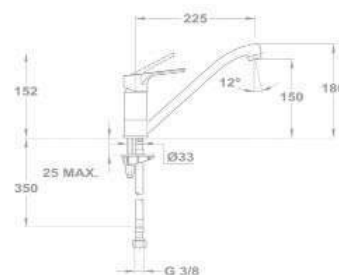

Mosogató csaptelep

- Forgatható alsó kifolyócsővel
- Kifolyócső: 225 mm
- Vízkömentes perlátorral
- Perlátor mérete: M24x1
- 35 mm kerámia vezérlőegységgel
- Flexibilis bekötőcsővel: 3/8"

152-1751-02