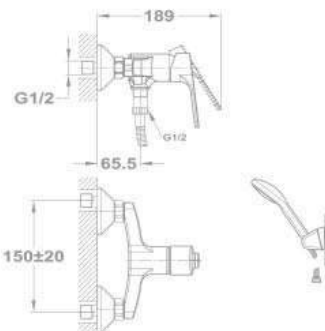

Zuhanszett nélkül

Állítható fali rúddal

KÓD

153-1701-00

Termosztátos zuhany csaptelep

- ECO gomb
- Biztonsági hőmérséklet stop 38°C-on
- Szűrővel, visszaáramlásgátló szeleppel
- Zuhanszett nélkül

Állítható fali rúddal

170-1751-10

170-1701-00