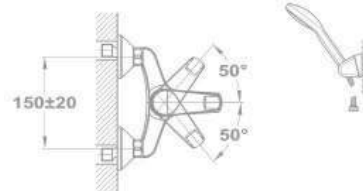

KÓD

151-0063-00