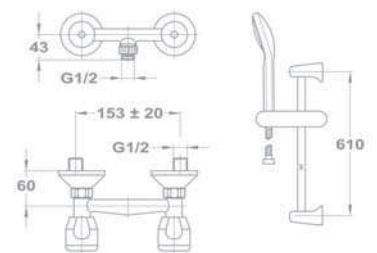

Zuhany csaptelep

- Vízkömentes Basic kézzizuhannyal
- 1500 mm gégecsővel
- Fali Basic zuhanytartóval
- Hagyományos felsőrészszel

143-0115-00