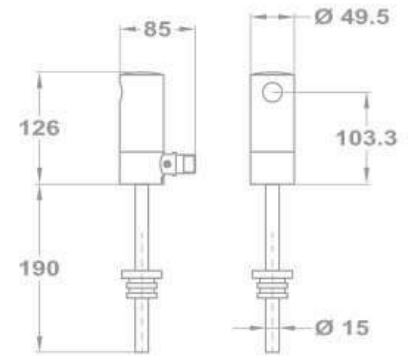

❖ M-Tronic

ÚJ

Elektromos vizelde öblítő MLP09

- Szennyöződésgyűjtő szűrőkkel
- Vandálbiztos kialakítás
- Integrált mágnesszeleppel
- Öblítés kezdete a tartomány elhagyása után: 2 s
- Távirányítóval állítható öblítési idő: 0,5-15 s
- Térfogatáram szabályozás a csatlakozóba épített gömbcsappal
- Automatikus öblítés 24 óra nem használat után
- Alacsony elem töltöttségi szint kijelzése
- Tápfeszültség megszűnése esetén a mágnesszelep automatikusan lezár
- Fali csatlakozás: 1/2" külső menet
- Vizelde csatlakozás:
  Rozsdamentes acél cső Ø20x250 mm
- Távirányítóval beállítható paraméterek

KÓD

184-7501-00