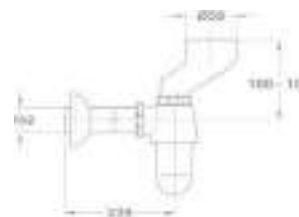

Vizeldeszifon

- Fényezett, krómozott

165-0028-00

165-0027-00

➤ Kiegészítő szerelvények

Kádleeresztő és túlfolyó

- 25x16-os műanyag csővel
- Szemes láncsal
- Dugóval

KÓD