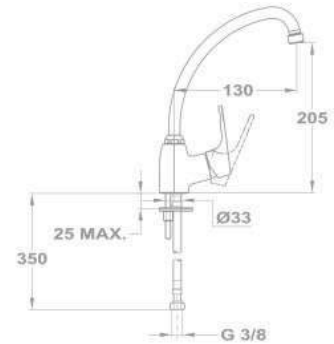

Bojler mosdó csaptelep Junior Evo

- Alsó bekötésű, nyílt rendszerű bojlerekhez
- Egykaros
- Forgatható kifolyócsővel
- Kifolyócső: 200 mm
- Egyedi biztonsági sugárvezetővel
- Sugárvezető mérete: M22x1
- 35 mm kerámia vezérlőegységgel
- Flexibilis bekötőcsővel: 3/8"

160-0018-10