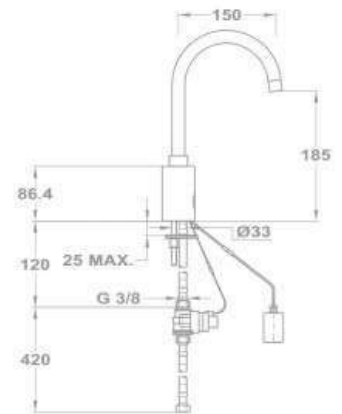

Elektromos mosogató csaptelep MLU 10

- Hideg vagy kevertvíz csatlakozással
- Energia ellátás: 6V külső elemtartó ház (4x1,5V AA)
- Szennyeződésgyűjtő szűrőkkel
- Visszacsapó szeleppel • Vandálbiztos kialakítás
- Üzemi nyomás 0,1-0,6 MPa
- Forgatható kifolyócsővel • Kifolyócső: 180 mm
- Vízkömentes perlátorral • Perlátor mérete: M20x1
- Pult alá építhető külső mágnesszelepházzal
- Automatikus víz-stop 5 perc folyamatos használat után
- Alacsony töltöttségi szint jelzés az elemmel működtetett típusoknál
- Tápfeszültség megszűnése esetén a mágnesszelep automatikusan lezár
- Flexibilis bekötőcsővel: 3/8"
- Távirányítóval beállítható paraméterek

Energia ellátás:

- 6V-os mágnesszelep, 4x1,5V alkáli elemmel
- 6V-os mágnesszelep, 230V/50Hz hálózati egységgel
- 24V-os mágnesszelep (hálózati egység nem tartozék)

182-7501-03

182-7511-03

182-7521-03