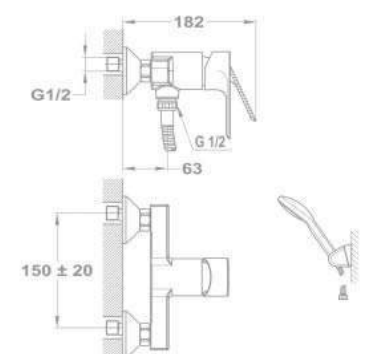

151-1501-00

Zuhanszett nélkül

151-1551-00

Zuhany csaptelep

- Vízkömentes Ducal kézizuhannyal
- 1500 mm gégecsővel
- Fali Ducal zuhanytartóval
- 40 mm kerámia vezérlőegységgel
- Zajcsökkentő elemmel

153-1501-00