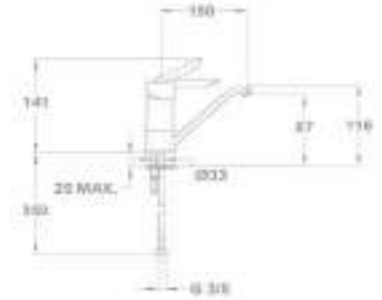

Mosdó csaptelep

- Forgatható kifolyócsővel
- Kifolyócső: 150 mm
- 7,5-9 l/perc vízátbocsátású vízkömentes perlátorral
- Perlátor mérete: M24x1
- 35 mm kerámia vezérlőegységgel
- Flexibilis bekötőcsővel: 3/8"
- Leeresztő szelep nélkül

150-0051-00