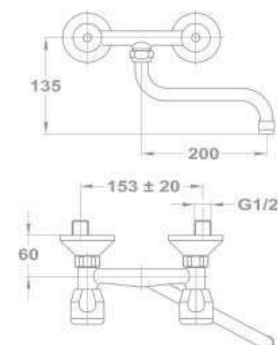

Mosogató csaptelep

- Forgatható alsó kifolyócsővel
- Kifolyócső: 200 mm
- Vízkömentes perlátorral
- Perlátor mérete: M22x1
- Hagyományos felsőrészszel

142-0148-00