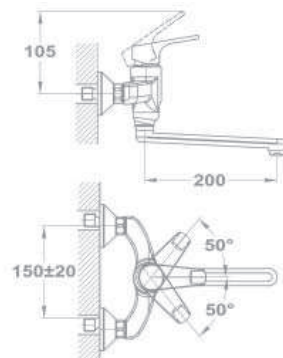

Bojler mosdó/mosogató csaptelep

- Felső elhelyezésű, nyílt rendszerű bojlerre
- Egykaros
- Forgatható kifolyócsővel
- Kifolyócső: 200 mm
- Egyedi biztonsági sugárvezetővel
- Sugárvezető mérete: M22x1
- 35 mm kerámia vezérlőegységgel
- Fali csatlakozás: 1/2"