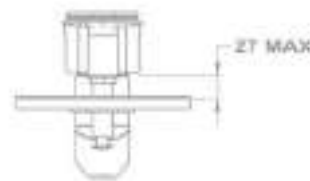

MULTI-BOX® süllyesztett rendszer

(Id.: 74. oldal)

172-0001-00

Kád kifolyócső süllyesztett kádtöltő csaptelephez

(Id.: 61. oldal)

169-0001-00

Fali csatlakozós kézi zuhany tartó süllyesztett csaptelepekhez

(Id.: 61. oldal)

169-0002-00