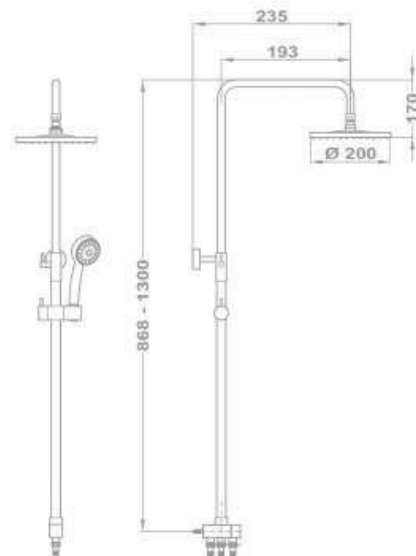

Junior Evo zuhanyrendszer

- Univerzális szerelési rendszer: csatlakoztatható bármely nem süllyesztett kád- és zuhany csaptelephez
- Állítható teleszkópos felszállócsővel az egyszerűbb használat érdekében
  - › Min. magasság: 998 mm
  - › Max. magasság: 1168 mm
- Vízkömentes zuhanyfej Ø200 mm
- Vízkömentes Stylo Sport 3 funkciós kézizuhany
- Minimum ajánlott nyomás: 1,5 bar
- Kerámia zuhanyváltó
- Állítható zuhanytartó
- Megerősített fém gégecső 150 cm
- Fém flexibilis bekötőcső (80 cm) a csaptelep és a zuhanyrendszer közt
- Figyelem: nem tartalmazza a csaptelepet

KÓD

275-0059-07