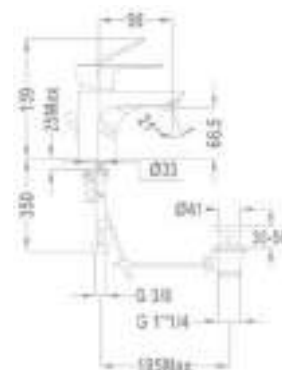

Leeresztő szelep nélkül

KÓD

150-1501-00

150-1551-00