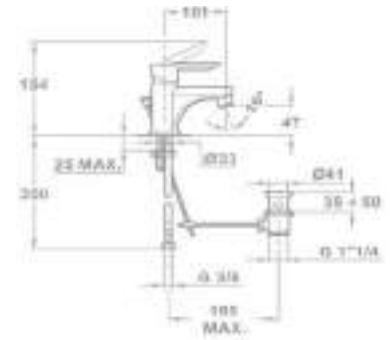

Mosdó csaptelep

- Fém leeresztő szeleppel
- 7,5-9 l/perc vízátbocsátású vízkömentes perlátorral
- Perlátor mérete: M22x1
- 35 mm kerámia vezérlőegységgel
- Flexibilis bekötőcsővel: 3/8"

KÓD

150-0034-00