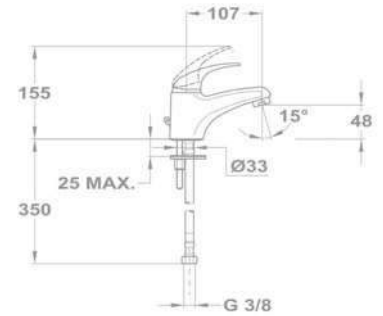

- Fém leeresztő szeleppel
- 7,5-9 l/perc vízátbocsátású vízkömentes perlátorral
- Perlátor mérete: M24x1
- 35 mm kerámia vezérlőegységgel
- Flexibilis bekötőcsővel: 3/8"

KÓD

150-0018-00

Lánctartó szemmel