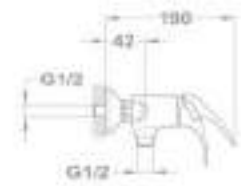

151-0012-00

Zuhanyzett nélkül

151-0012-02

Zuhany csaptelep

- Vízkömentes Basic kézi zuhannyal
- 1500 mm gégecsővel
- Fali Basic zuhanytartóval
- 35 mm kerámia vezérlőegységgel

153-0009-00

Zuhanyzett nélkül

153-0009-04