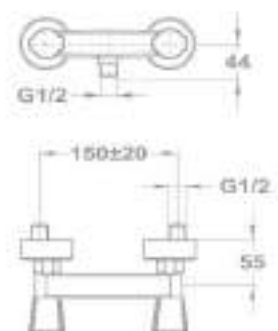

141-1201-00

Zuhanszett nélkül

141-1251-00

Zuhany csaptelep

- Vízkömentes Basic kézizuhannyal
- 1500 mm gégecsővel
- Fali Basic zuhanytartóval
- Kerámiás felsőrészsel

143-1201-00

Zuhanszett nélkül

143-1251-00