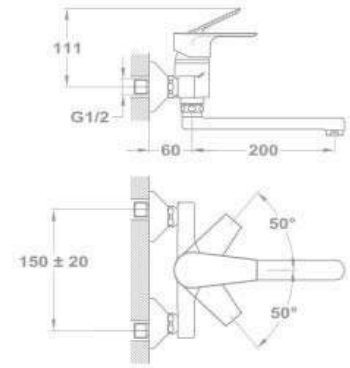

Mosogató csaptelep

- Forgatható alsó kifolyócsővel
- Kifolyócső: 200 mm
- Vízkömentes perlátorral
- Perlátor mérete: M24x1
- 40 mm kerámia vezérlőegységgel
- Zajcsökkentő elemmel

KÓD

152-1551-06