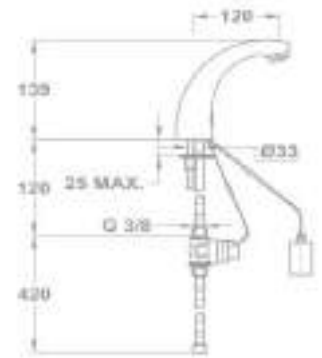

Energia ellátás:

- 6V-os mágnesszelep, 4x1,5V alkáli elemmel
- 6V-os mágnesszelep, 230V/50Hz hálózati egységgel
- 24V-os mágnesszelep (hálózati egység nem tartozék)

KÓD

180-7501-00

180-7511-00 180-7521-00 