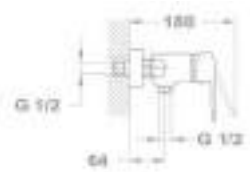

Zuhanyzett nélkül

153-0046-00

ÚJ

Süllyesztett zuhany csaptelep

- Egyedi dizájn takarótányérral
- 40 mm kerámia vezérlőegységgel
- Zuhanyzett nélkül

153-0046-40

Mode

Kád-mosdó (KMT) csaptelep