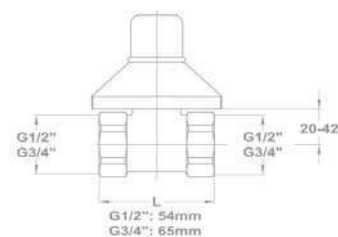

Csempeszelep

- 1/2" kék
- 1/2" piros
- 3/4" kék
- 3/4" piros

164-0014-00

164-0015-00

164-0016-00

164-0017-00