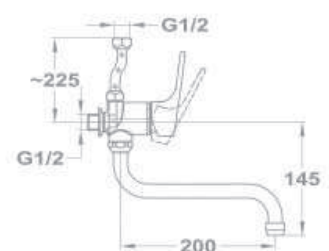

Bojler mosdó/mosogató csaptelep Junior Evo

- Felső elhelyezésű, nyílt rendszerű bojlerekhez
- Egykaros
- Forgatható kifolyócsővel
- Kifolyócső: 200 mm
- Egyedi biztonsági sugárvezetővel
- Sugárvezető mérete: M22x1
- 35 mm kerámia vezérlőegységgel
- Fali csatlakozás: 1/2"

161-0031-40