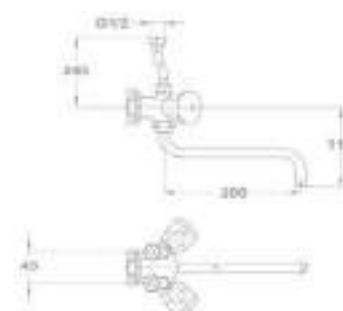

Bojler mosogató csaptelep Eurostár

- Felső elhelyezésű, nyílt rendszerű bojlerekhez
- Két kezelőelemes vezérlés
- Forgatható kifolyócsővel
- Kifolyócső: 200 mm
- Egyedi biztonsági sugárvezetővel
- Sugárvezető mérete: M22x1
- Fali csatlakozás: 1/2"

161-0028-01