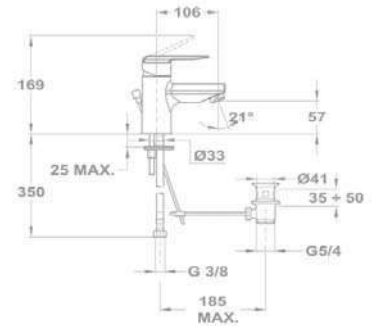

Mode

Mosdó csaptelep

- Fém leeresztő szeleppel
- 7,5-9 l/perc vízátbocsátású vízkömentes perlátorral
- Perlátor mérete: M24x1
- 40 mm kerámia vezérlőegységgel
- Flexibilis bekötőcsővel: 3/8"

KÓD

150-0046-10