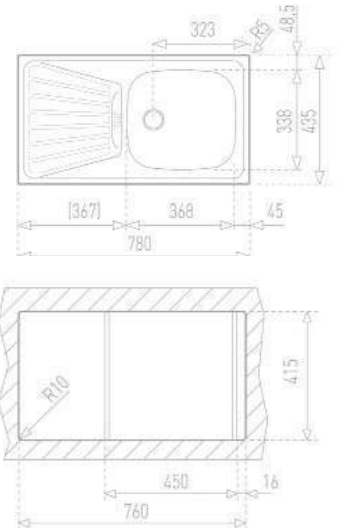

Evo mosogatótálca

ÚJ

EVO 1B 1D mosogatótálca

- Egy medence+csepegtető tálca kialakítás
- Magas minőségű AISI 304 rozsdamentes acélból készült
- Higiénikus, hőálló és rendkívül tartós felület
- Leeresztő garnitúrával
- Egyedi protektorral védett dobozban

Méretek

- ▣ [Sz x M] 780 x 435 mm
- └ [Sz x M x M] 368 x 338 x 150 mm

Beépítési lehetőségek

- ▣ Hagyományos, ráépíthető
- └ Megfordítható
- └ A sorközépen álló mosogatószekrény (modul) szélessége min. 45 cm

KÓD

91101123

EVO 2B mosogatótálca

- Két medencés kialakítás
- Magas minőségű AISI 304 rozsdamentes acélból készült
- Higiénikus, hőálló és rendkívül tartós felület
- Leeresztő garnitúrával
- Egyedi protektorral védett dobozban

Méretek

- ▣ [Sz x M] 800 x 440 mm
- └ [Sz x M x M] 2 x 340 x 370 x 150 mm

Beépítési lehetőségek

- ▣ Hagyományos, ráépíthető
- └ A sorközépen álló mosogatószekrény (modul) szélessége min. 80 cm

30000817

EVO 1B mosogatótálca

- Egy medencés kialakítás
- Magas minőségű AISI 304 rozsdamentes acélból készült
- Higiénikus, hőálló és rendkívül tartós felület
- Leeresztő garnitúrával
- Egyedi protektorral védett dobozban

Méretek

- ▣ [Sz x M] 465 x 465 mm
- └ [D] 150 mm

Beépítési lehetőségek

- ▣ Hagyományos, ráépíthető
- └ A sorközépen álló mosogatószekrény (modul) szélessége min. 40 cm

30000818