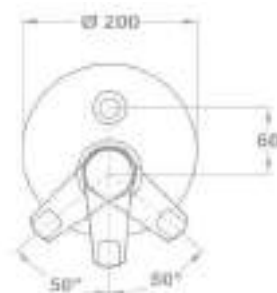

Süllyesztett zuhany csaptelep falon kívüli része

- 40 mm kerámia vezérlőegységgel
- Fém takarótányérral
- Zuhanszett nélkül

153-0065-00