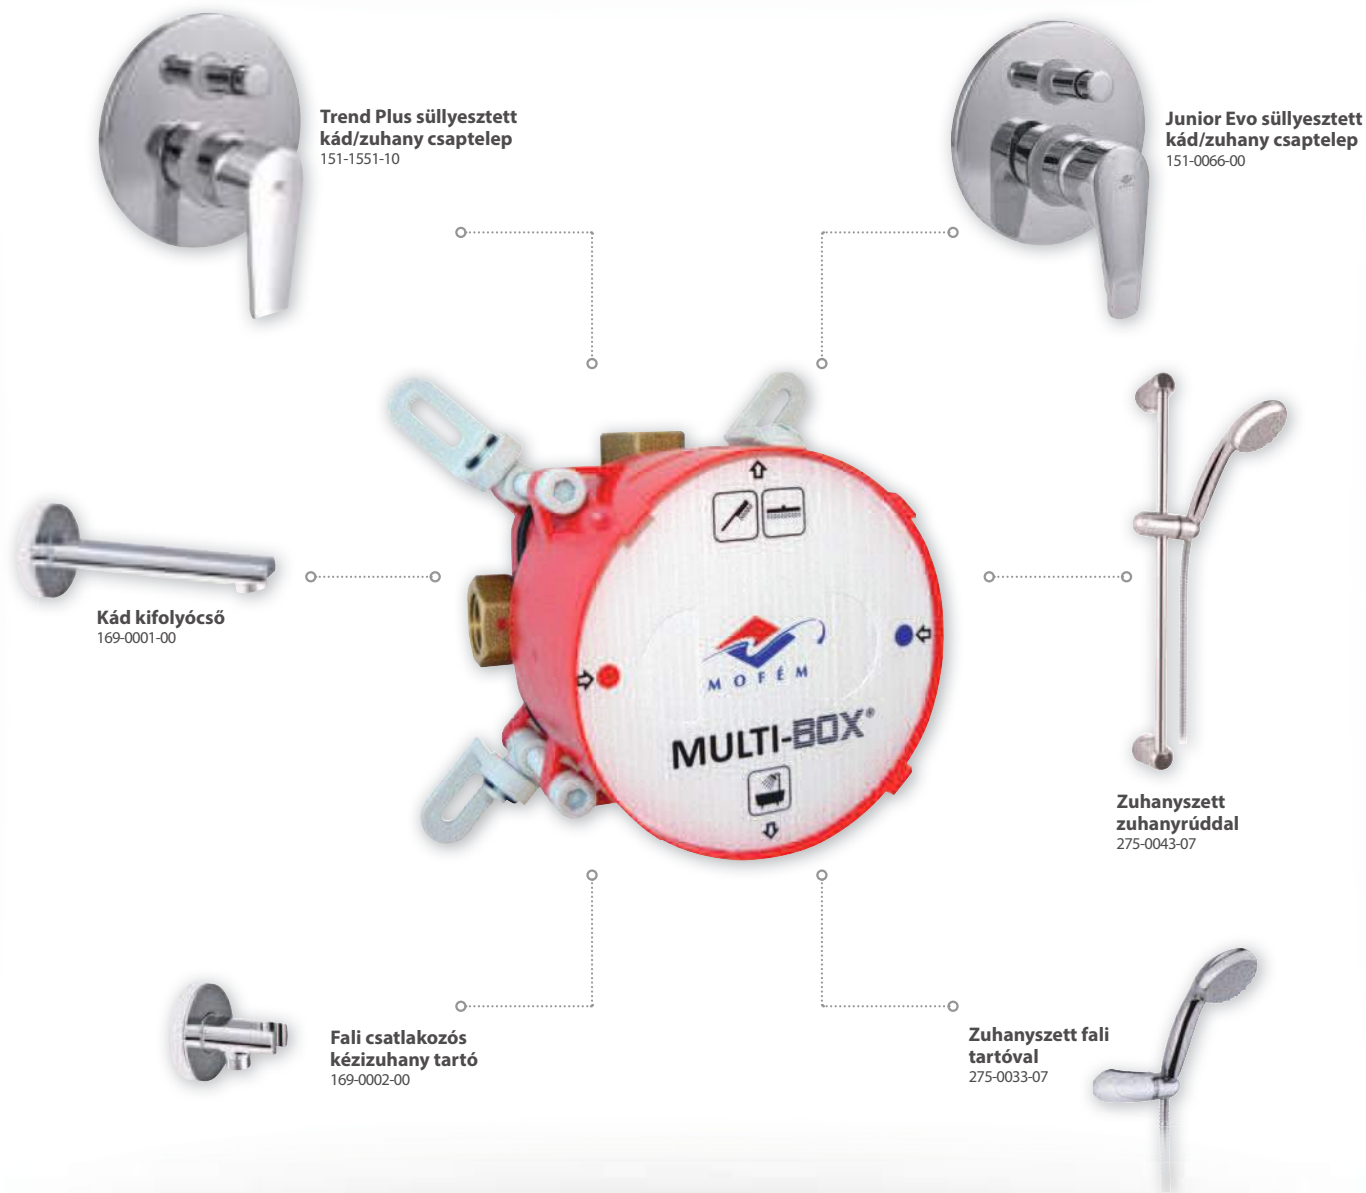

MAGYAR TERMÉK NAGYDÍJ®

A Magyar Termék Nagydíj® 2014. évi pályázatára benyújtott MOFÉM **MULTI-BOX®** falsík alatti univerzális egység elnyerte a Magyar Termék Nagydíj® kitüntető címet.

A Magyar Termék Nagydíj® védjegy megtestesíti és kifejezi Magyarországot elismerését és elkötelezettségét a tanúsított minőség iránt.

ZAJCSÖKKENTŐ ÉS VÍZÜTÉSGÁTLÓ ELEMÉK

A falon kívüli kerámia egységekbe épített zajcsökkentő elemek jelentős mértékben csökkentik a vízáramlás zajszintjét.

SZÉLES BEÉPÍTÉSI MÉRETTARTOMÁNY

Az állítható füleknél és a dobozon kialakított 27 mm-es beépítési tartománynak köszönhetően biztosítja a könnyű szerelést.

KÖRNYEZETVÉDELLEM

Felelősen gondolkodunk környezetünkéről.

TUDTA, HOGY...

a MOFÉM **MULTI-BOX®** rendszernél a falon kívüli egységet elég csak akkor beszerezni, amikor már kész van a fürdőszoba, mert a **MULTI-BOX®** rendszert nyomás alá lehet helyezni az átöblítő elemnek köszönhetően?

❖ Szerelőbarát megoldások

- ▶ **Független állítható önbeálló fülek**, melyek tökéletesen idomulnak minden falfelülethez és a megfelelő síkban stabilan rögzítik a rendszert, ezzel meggátolva a későbbi rögzítési problémákból eredő meghibásodásokat.