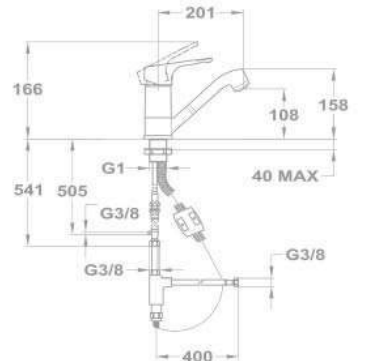

Mosogató csaptelep

- Forgatható alsó kifolyócsővel
- Kifolyócső: 201 mm
- Vízkömentes perlátorral
- Perlátor mérete: M24x1
- Kihúzható vízkömentes kétfunkciós zuhanyfejjel
- 40 mm kerámia vezérlőegységgel
- Flexibilis bekötőcsővel: 3/8"

152-0050-00