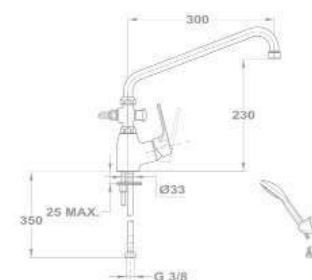

Zuhanszett nélkül

155-1701-00

155-1751-00