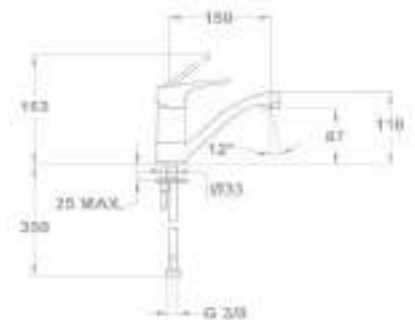

Mosdó csaptelep

- Forgatható kifolyócsővel
- Kifolyócső: 150 mm
- 7,5-9 l/perc vízátbocsátású vízkömentes perlátorral
- Perlátor mérete: M24x1
- 35 mm kerámia vezérlőegységgel
- Flexibilis bekötőcsővel: 3/8"
- Leeresztő szelep nélkül

150-0054-00