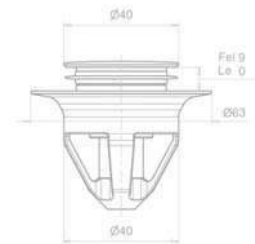

➤ Kiegészítő szerelvények

Kádleeresztő és túlfolyó

- 25x16-os műanyag csővel
- Szemes láncsal
- Dugóval

KÓD

168-0001-00

Leeresztő szelep

- Zuhany tálcához

168-0004-00

Nyomógombos leeresztő szelep

- A leeresztő dugó megnyomásával működtethető nyitás-zárás
- Dizájn kivitel
- Szifon csatlakozó: 5/4"

168-0005-00

moFém
Vízkőoldó tisztítószer
Eltávolítja a vízkövet, szappanlerakódásokat,
MAGYAR TERMÉK

Mofém vízkőoldó tisztítószer

502-0040-01

- Biológiailag lebomló citromsav alapú összetevőkkel
- Alkalmos vízköves, szennyezett, zsíros és szappanfosztos felületek tisztítására
- Speciálisan csaptelepekre, fürdőszobai kiegészítőkre kifejlesztve
- Ergonómikus kialakítás a kényelmes használat érdekében
- 500 ml