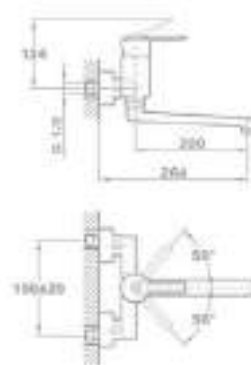

Mosogató csaptelep

- Forgatható alsó kifolyócsővel
- Kifolyócső: 200 mm
- Vízkömentes perlátorral
- Perlátor mérete: M24x1
- 40 mm kerámia vezérlőegységgel

152-0046-20