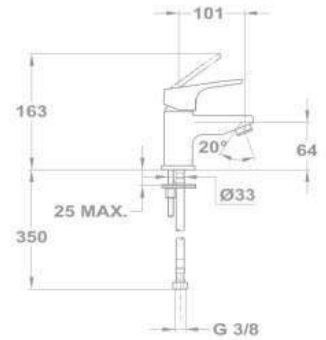

Inka

Mosdó csaptelep

- Fém leeresztő szeleppel
- 7,5-9 l/perc vízátbocsátású vízkömentes perlátorral
- Perlátor mérete: M24x1
- 35 mm kerámia vezérlőegységgel
- Flexibilis bekötőcsővel: 3/8"

KÓD

150-0043-00