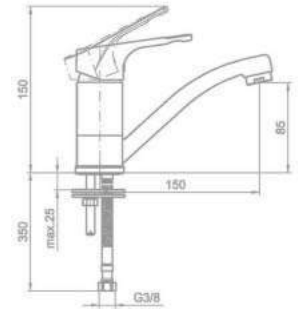

Bojler mosdó csaptelep Junior Evo

- Alsó bekötésű, nyílt rendszerű bojlerekhez
- Egykaros
- Forgatható kifolyócsővel
- Kifolyócső: 150 mm
- Egyedi biztonsági sugárvezetővel
- Sugárvezető mérete: M24x1
- 35 mm kerámia vezérlőegységgel
- Flexibilis bekötőcsővel: 3/8"

KÓD

160-0020-00