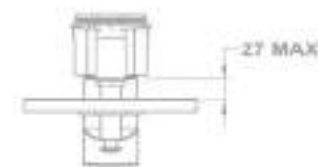

Süllyesztett zuhany csaptelep falon kívüli része

- 40 mm kerámia vezérlőegységgel
- Fém takarótányérral
- Zuhanszett nélkül

153-1551-10