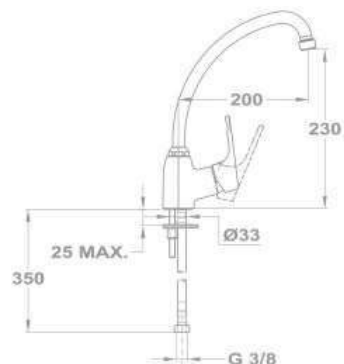

Bojler mosogató csaptelep

- Alsó bekötésű, nyílt rendszerű bojlerre
- Egykaros
- Forgatható kifolyócsővel
- Kifolyócső: 200 mm
- Egyedi biztonsági sugárvezetővel
- Sugárvezető mérete: M22x1
- 35 mm kerámia vezérlőegységgel
- Flexibilis bekötőcsővel: 3/8"

KÓD

160-0018-20