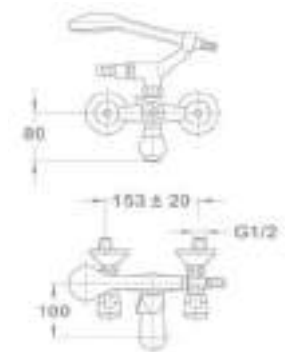

Eurosztár

ÚJ

Mosdó csaptelep

- Lánctartó szemmel
- Forgatható kifolyócsővel
- Kifolyócső: 130 mm
- 7,5-9 l/perc vízbocsátású vízkömentes perlátorral
- Perlátor mérete: M22x1
- Hagyományos felsőrészszel
- Flexibilis bekötőcsővel: 3/8"

KÓD

140-2198-00

ÚJ

Bojler mosdó csaptelep

- Alsó bekötésű, nyílt rendszerű bojlerre
- Két kezelőelemes vezérlés
- Forgatható kifolyócsővel
- Kifolyócső: 130 mm
- Egyedi biztonsági sugárvezetővel
- Sugárvezető mérete: M22x1
- Flexibilis bekötőcsővel: 3/8"

160-2004-02

Kádtöltő csaptelep

- Vízkömentes Basic kézzizuhannyal
- Automata zuhanyváltóval
- 1500 mm gégecsővel
- Fali Basic zuhanytartóval
- Hagyományos felsőrészszel
- Vízkömentes perlátorral
- Perlátor mérete: M24x1

141-0094-00

Zuhanyzett nélkül

141-0094-03

Zuhany csaptelep

- Vízkömentes Basic kézzizuhannyal
- 1500 mm gégecsővel
- Fali Basic zuhanytartóval
- Hagyományos felsőrészszel

143-0115-00

Állítható fali rúddal

143-0109-00

Zuhanyzett nélkül

143-0111-00

1105 mm

Zuhany csaptelep

- Fali csatlakozással (3/4")
- Vízkömentes zuhanyfej Ø65 mm
- Fix felszállócsővel
- Felszállócső: 1105 mm
- 3/4" csatlakozó anyával
- Fali rögzítő szettel

143-0110-00