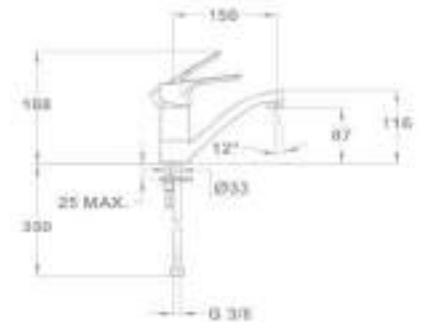

150-1751-02

Bojler mosdó csaptelep

- Alsó bekötésű, nyílt rendszerű bojlerre
- Egykaros
- Forgatható kifolyócsővel
- Kifolyócső: 150 mm
- Egyedi biztonsági sugárvezetővel
- Sugárvezető mérete: M24x1
- 35 mm kerámia vezérlőegységgel
- Flexibilis bekötőcsővel: 3/8"