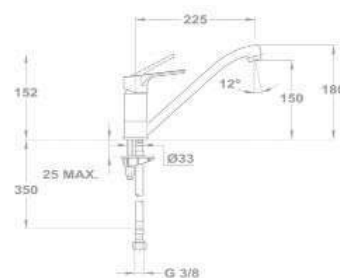

Bojler mosogató csaptelep

- Alsó bekötésű, nyílt rendszerű bojlerekhez
- Egykaros
- Forgatható kifolyócsővel
- Kifolyócső: 225 mm
- Egyedi biztonsági sugárvezetővel
- Sugárvezető mérete: M24x1
- 35 mm kerámia vezérlőegységgel
- Flexibilis bekötőcsővel: 3/8"

KÓD

160-1751-12