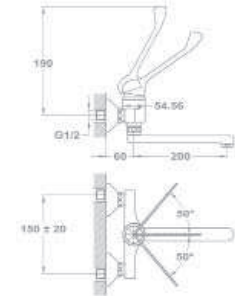

159-1551-06

JUNIOR EVO

Orvosi mosdó csaptelep

- Fém leeresztő szeleppel
- 5 l/perc vízbocsátású vízkömentes perlátorral
- Perlátor mérete: M24x1
- 35 mm kerámia vezérlőegységgel
- Flexibilis bekötőcsővel: 3/8"