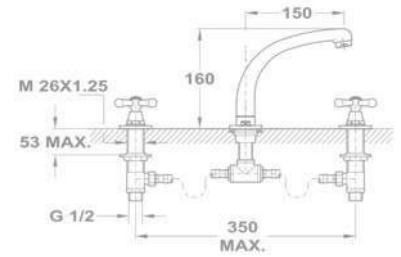

3 lyukas szerelésű mosdó csaptelep

- Leeresztő szelep nélkül
- Kerámiás felsőrészrel
- 7,5-9 l/perc vízbocsátású vízkömentes perlátorral
- Perlátor mérete: M24x1
- Flexibilis bekötőcsővel: 3/8"

KÓD

140-0017-00