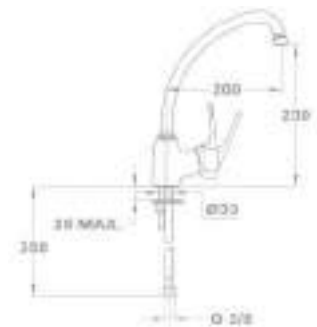

Bojler mosogató csaptelep Junior Evo

- Alsó bekötésű, nyílt rendszerű bojlerekhez
- Egykaros
- Forgatható kifolyócsővel
- Kifolyócső: 200 mm
- Egyedi biztonsági sugárvezetővel
- Sugárvezető mérete: M22x1
- 35 mm kerámia vezérlőegységgel
- Flexibilis bekötőcsővel: 3/8"

160-0018-20