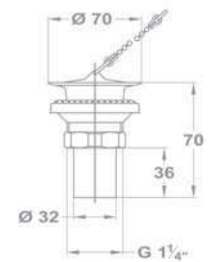

Leeresztő szelep

- Zuhany tálcához

168-0004-00

Nyomógombos leeresztő szelep

- A leeresztő dugó megnyomásával működtethető nyitás-zárás
- Dizájn kivitel
- Szifon csatlakozó: 5/4"

168-0005-00