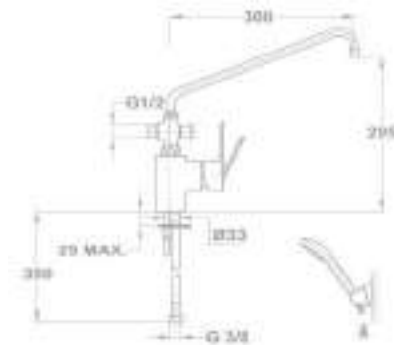

KÓD

155-1501-00

Zuhanszett nélkül

155-1551-00

Süllyesztett kádtöltő csaptelep falon kívüli része

- 40 mm kerámia vezérlőegységgel
- Fém takarótányérral
- Automata zuhanyváltóval
- Zuhanszett nélkül

151-1551-10