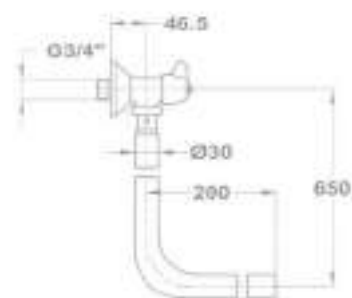

Öblítőcső nélkül

166-0002-01