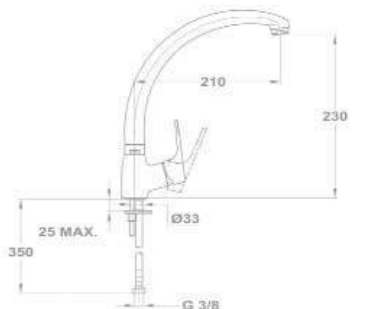

Mosogató csaptelep

- Forgatható felső kifolyócsővel
- Kifolyócső: 210 mm
- Vízkömentes perlátorral
- Perlátor mérete: M24x1
- 35 mm kerámia vezérlőegységgel
- Flexibilis bekötőcsővel: 3/8"

152-0048-00