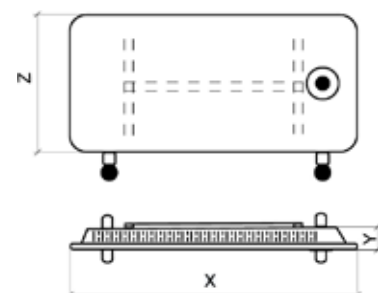

Falra szerelt változat, alapfelszereltségben fali szerelőelemekkel szállítva.

Mobil felhasználás, az alapfelszereltségű görgős lábakon.

Távírányító

LED kijelző

Modellek		FRAME 1000 E	FRAME 1500 E	FRAME 2000 E	FRAME 1000 E WIFI	FRAME 1500 E WIFI	FRAME 2000 E WIFI	
Teljesítmény fokozatok	kW	0,5/1,0	0,75/1,5	1,0/2,0	0,5/1,0	0,75/1,5	1,0/2,0	
Elektromos csatlakozás	V~/Hz	230 ~ / 50						
Fűtőelem / hőcserélő		alumínium						
Fűtőpanel ház		acél						
LED kijelző		igen						
Szabályozás		elektronikus						
Távírányító		igen			nem			
WiFi kapcsolat		nem			igen			
Gyermekzár		igen						
Feldőlés esetére védelem		igen						
Túlmelegedés elleni védelem		igen						
IP besorolás		IP24						
Telepítés		fali / lábon álló (mobil változat)						
Időzítés		kikapcsolás 1-24 óra			be- és kikapcsolás 1-24 óra / hét napjai			
Fűthető helyiség mérete	m ²	5 - 15	10 - 20	15 - 25	5 - 15	10 - 20	15 - 25	
Nettó tömeg	kg ±8%	4,1	4,8	5,6	4,1	4,8	5,6	
Szélesség (X)	mm	600	760	920	600	760	920	
Mélység (Y)	mm	90						
Magasság (Z)	mm	380						
Alapfelszereltség		távírányító, fali függesztőkeret, 2 db görgős láb			fali függesztőkeret, 2 db görgős láb			