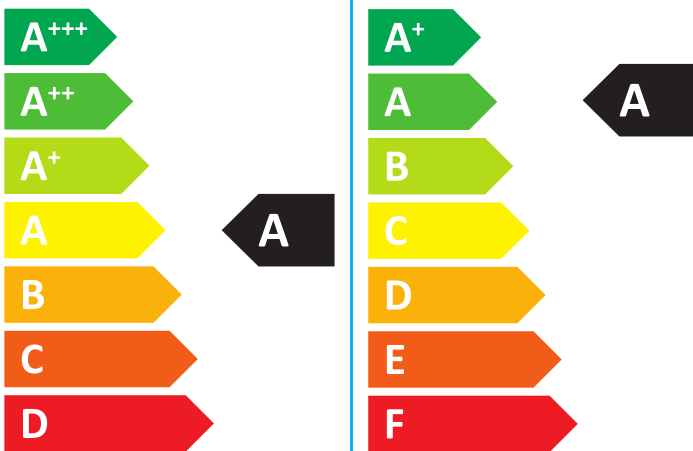

**ENERG**  
енергия · ενεργεια

**BOSCH**

Condens 7000i W  
GC7000iW 24/28 C 23  
7736901350

**50dB**

**24**  
kW